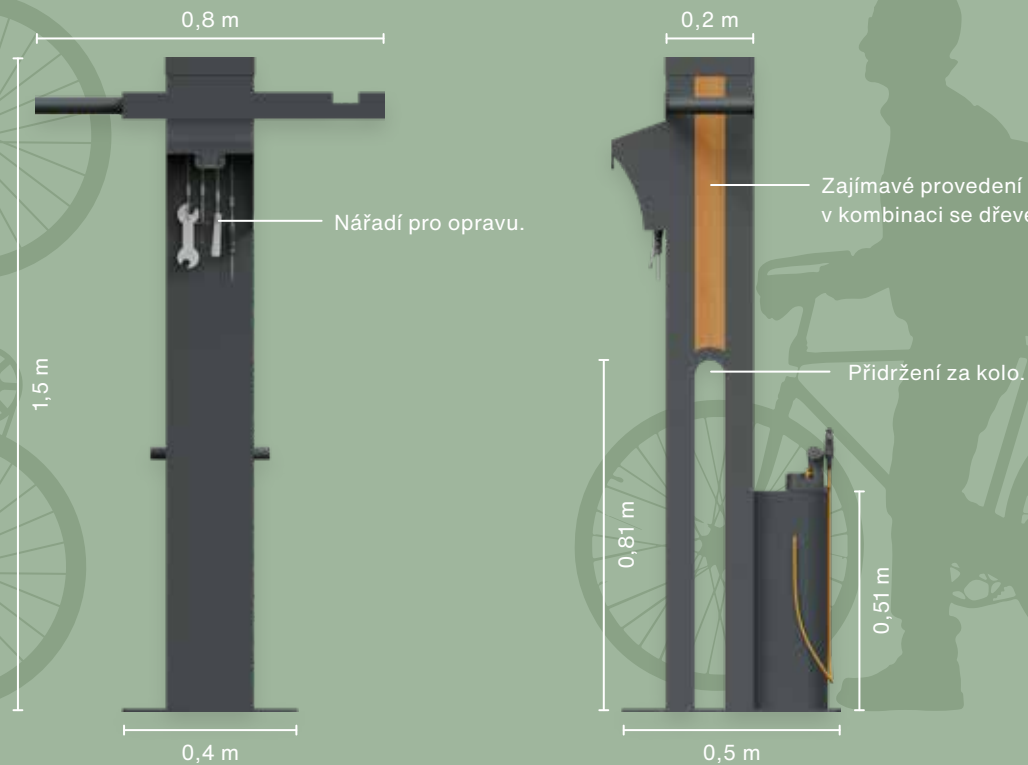

wood story

SYSARD
by ardsystem

Servisní stojan na kola

wood story

-  Smrkové dřevo
-  Pozinkovaná ocel
-  Pozinkovaný plech

Rozšíření~

-  Outdoorová pumpa

SYCARD
by ardsystem

Vrchný pohľad

Do našeho cyklo sektoru jsme přivítali nový užitečný design určený přímo pro cyklotrasy a veřejný prostor. Servisní stojan na kola umožňuje jednoduché zavěšení kola a jeho rychlou údržbu přímo na místě. Díky promyšlené konstrukci si cyklisté snadno poradí s drobnými opravami – ať už potřebují opravit defekt, dotáhnout uvolněné šrouby nebo zkontrolovat základní nastavení kola. Součástí servisního stojanu na kolo je také pumpa s tlakoměrem, která umožňuje dofouknout pláště na správný tlak a pokračovat v jízdě bezpečně a pohodlně. Servisní stojan na kola od Sysard je praktickým doplňkem každé cyklostezky, parku nebo rekreační oblasti a zároveň podporuje komfort i samostatnost cyklistů.