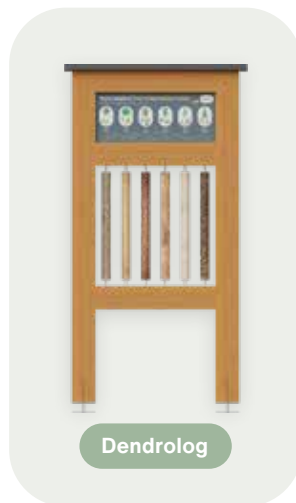

IREISKOVÉ PRAVIDLA

Info Pexeso

wood story

-  Smrkové dřevo
-  Pozinkovaná ocel
-  Pozinkovaný plech
-  Dibond

Rozšíření~

Grafické zpracování na míru

Tabulka s QR kódy

V horní části se nachází oboustranná informační tabule vhodná pro různé typy sdělení, například o přírodních či kulturních památkách, cyklotrasách nebo okolí. Ve spodní části náučné tabule jsou umístěny otočné kostky, které lze využít pro pexeso, piškvorcky nebo další jednoduché hry. Kostky je možné tematicky propojit s obsahem horní tabule formou ilustrací, kreseb či rébusů, aby celek působil hravě a zaujal především děti.

SYSARD

by ardsystem

Dendrofon, Dendrolog

wood story

Víceré druhy dřeva /
Smrkové dřevo

Pozinkovaná
ocel

Pozinkovaný
plech

Dibond