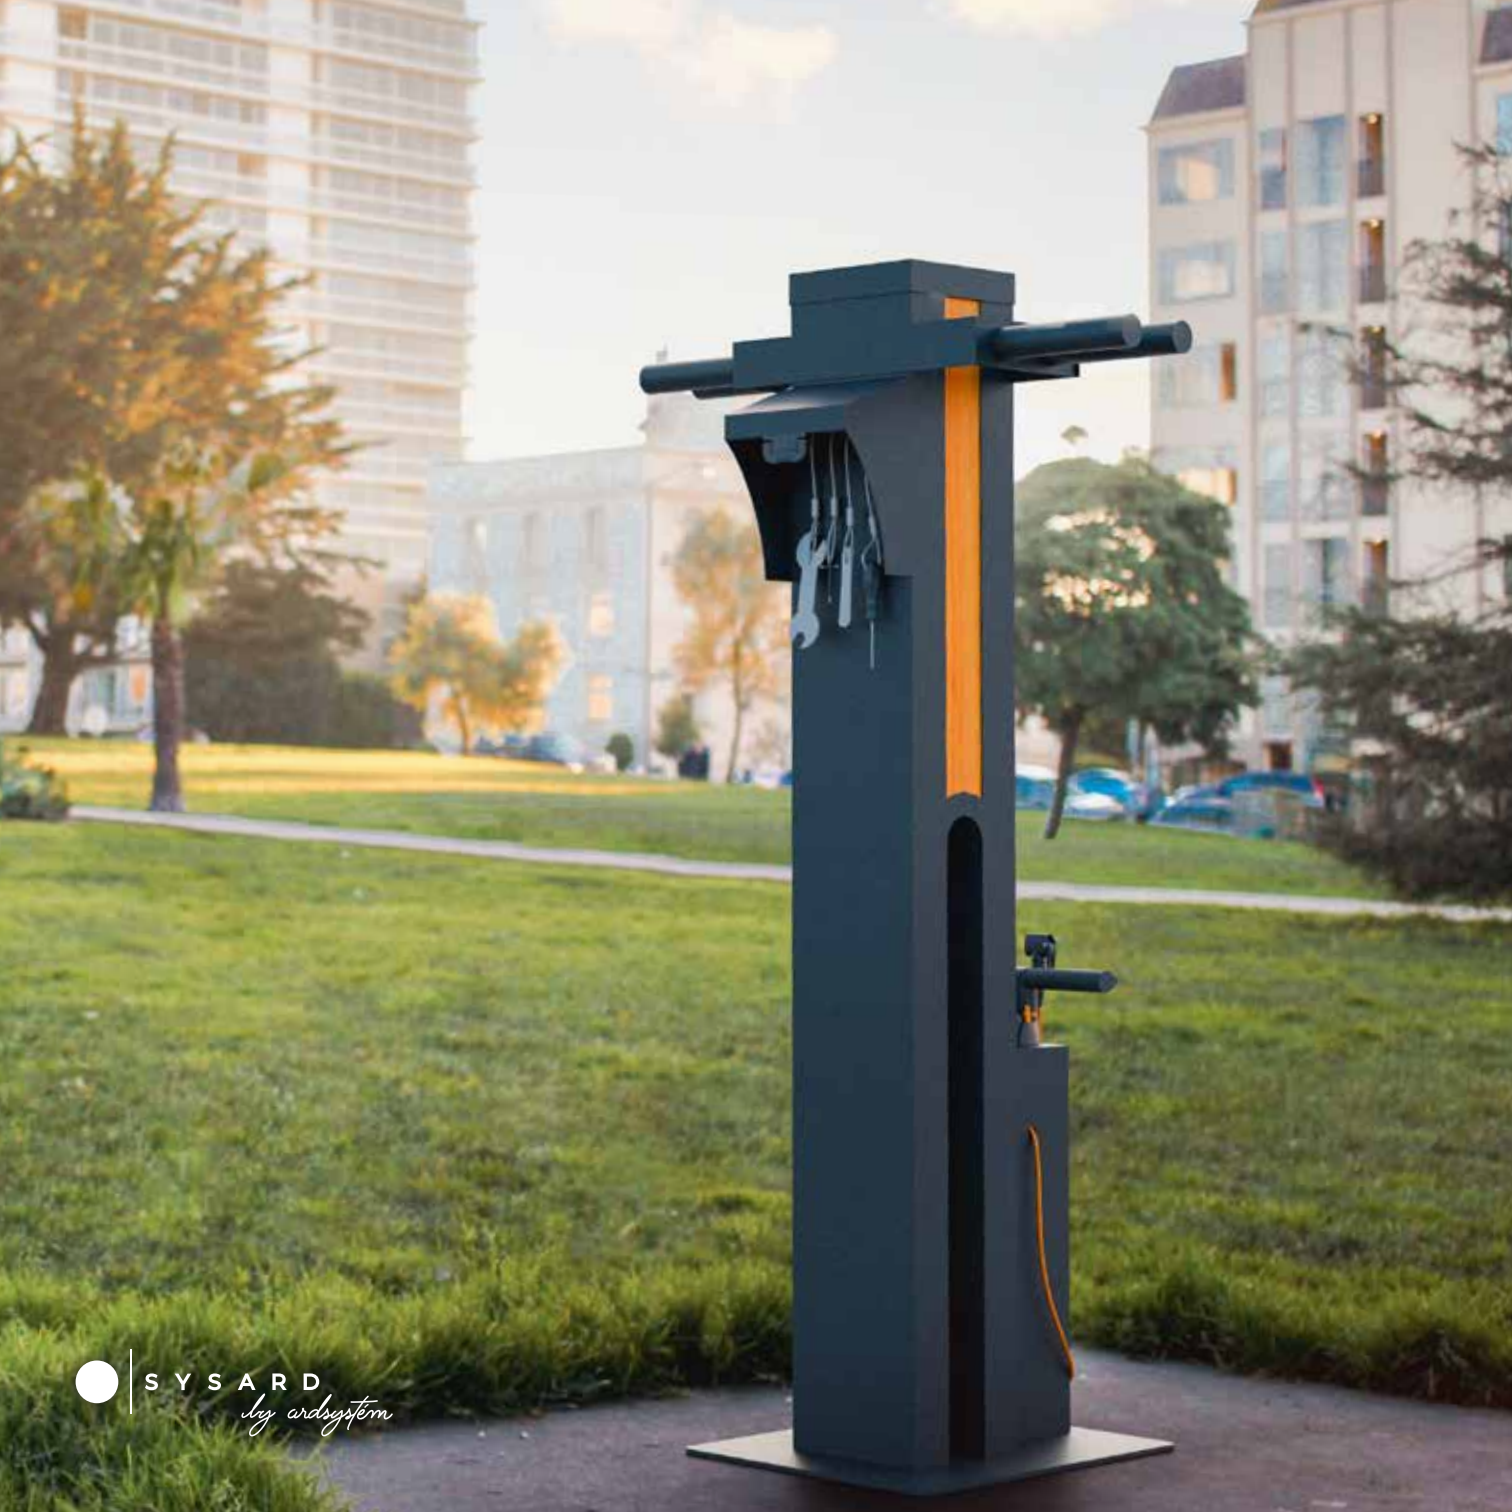

SYSARD
by ardsystem