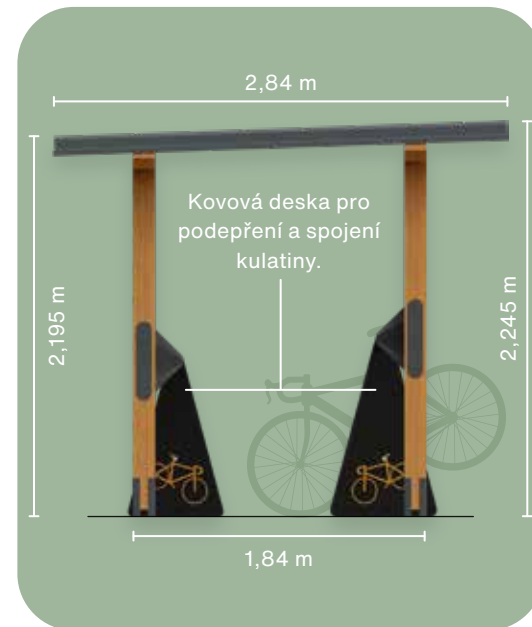

wood story

pec Divinka
Divinka & Lalmos

SYSARD
lay ardsystem

Přístřešek na kola

wood story

-  Smrkové dřevo
-  Pozinkovaná ocel
-  Pozinkovaný plech

Rozšíření~

 Zelená střecha