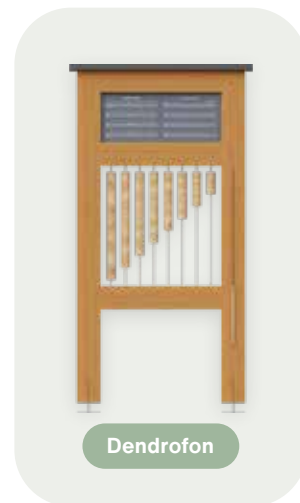

IREISKOVÉ PRAVIDLA

Info Pexeso

wood story

-  Smrkové dřevo
-  Pozinkovaná ocel
-  Pozinkovaný plech
-  Dibond

Rozšíření~

Grafické zpracování na míru

Tabulka s QR kódy

V horní části se nachází oboustranná informační tabule vhodná pro různé typy sdělení, například o přírodních či kulturních památkách, cyklotrasách nebo okolí. Ve spodní části náučné tabule jsou umístěny otočné kostky, které lze využít pro pexeso, piškvorcky nebo další jednoduché hry. Kostky je možné tematicky propojit s obsahem horní tabule formou ilustrací, kreseb či rébusů, aby celek působil hravě a zaujal především děti.

SYSARD

by ardsystem

Dendrofon, Dendrolog

wood story

Víceré druhy dřeva /
Smrkové dřevo

Pozinkovaná
ocel

Pozinkovaný
plech

Dibond