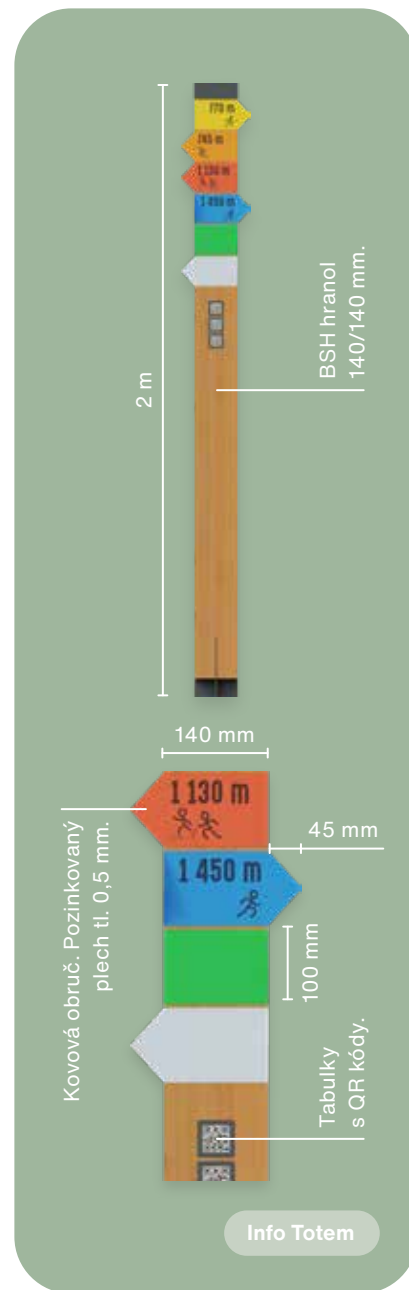

SYSARD

by ardsystem

Info Totem

wood story

-  Smrkové dřevo
-  Pozinkovaná ocel
-  Fóliový polep

Rozšíření~

Tabulky s QR kódy

Poskytuje přesné informace, které návštěvníkům umožňují lepší výběr trasy i její časové naplánování. Informuje o délce, obtížnosti a zároveň vyzdvihuje zajímavosti na konkrétním úseku. Svým designem přirozeně doplňuje okolní prostředí a díky přehledným a vkusným ikonám na něm každý snadno najde to, co hledá. Barevnost horních kovových částí, polepu i odstín dřeva je možné plně přizpůsobit na míru.