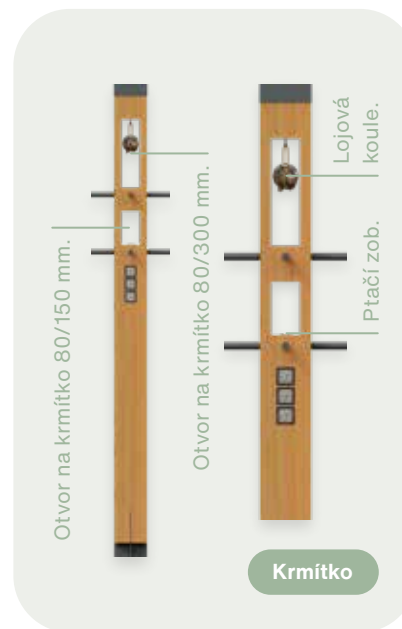

SYSARD

by ardsystem

Info Totem

wood story

-  Smrkové dřevo
-  Pozinkovaná ocel
-  Fóliový polep

Rozšíření~

Tabulky s QR kódy

Poskytuje přesné informace, které návštěvníkům umožňují lepší výběr trasy i její časové naplánování. Informuje o délce, obtížnosti a zároveň vyzdvihuje zajímavosti na konkrétním úseku. Svým designem přirozeně doplňuje okolní prostředí a díky přehledným a vkusným ikonám na něm každý snadno najde to, co hledá. Barevnost horních kovových částí, polepu i odstín dřeva je možné plně přizpůsobit na míru.