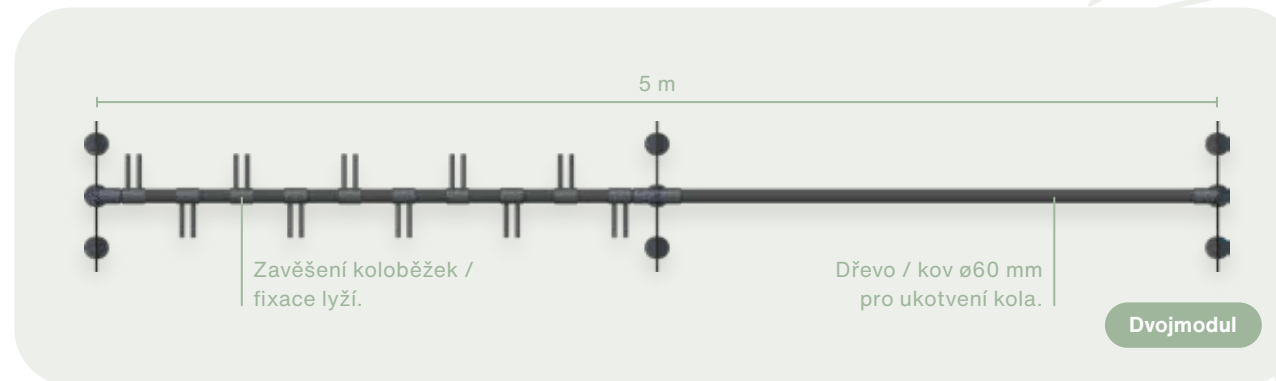

Kolebžky

 **SYSARD**
by ardsystem

Stojany slouží k rychlému odložení kola nebo koloběžky s možností uzamčení o madlo, které zároveň umožňuje jejich zavěšení. Díky vhodné velikosti jsou naše stojany kompatibilní se všemi typy a modely kol a koloběžek. Jednoduchý systém upevnění kol umožňuje bezpečné zamknutí o nosný tyčový prvek s pogumováním.