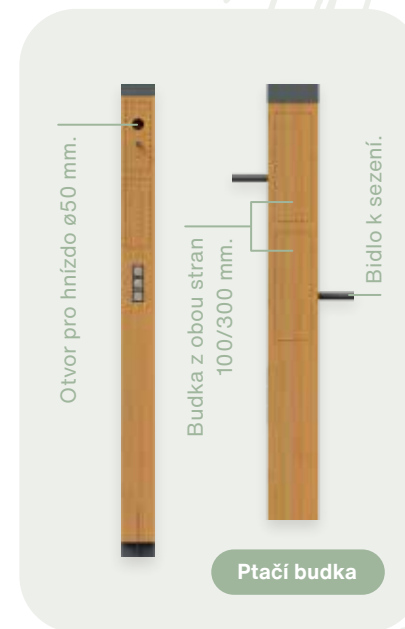

SYSARD

by ardsystem

Info Totem

wood story

-  Smrkové dřevo
-  Pozinkovaná ocel
-  Fóliový polep

Rozšíření~

Tabulky s QR kódy

Poskytuje přesné informace, které návštěvníkům umožňují lepší výběr trasy i její časové naplánování. Informuje o délce, obtížnosti a zároveň vyzdvihuje zajímavosti na konkrétním úseku. Svým designem přirozeně doplňuje okolní prostředí a díky přehledným a vkusným ikonám na něm každý snadno najde to, co hledá. Barevnost horních kovových částí, polepu i odstín dřeva je možné plně přizpůsobit na míru.