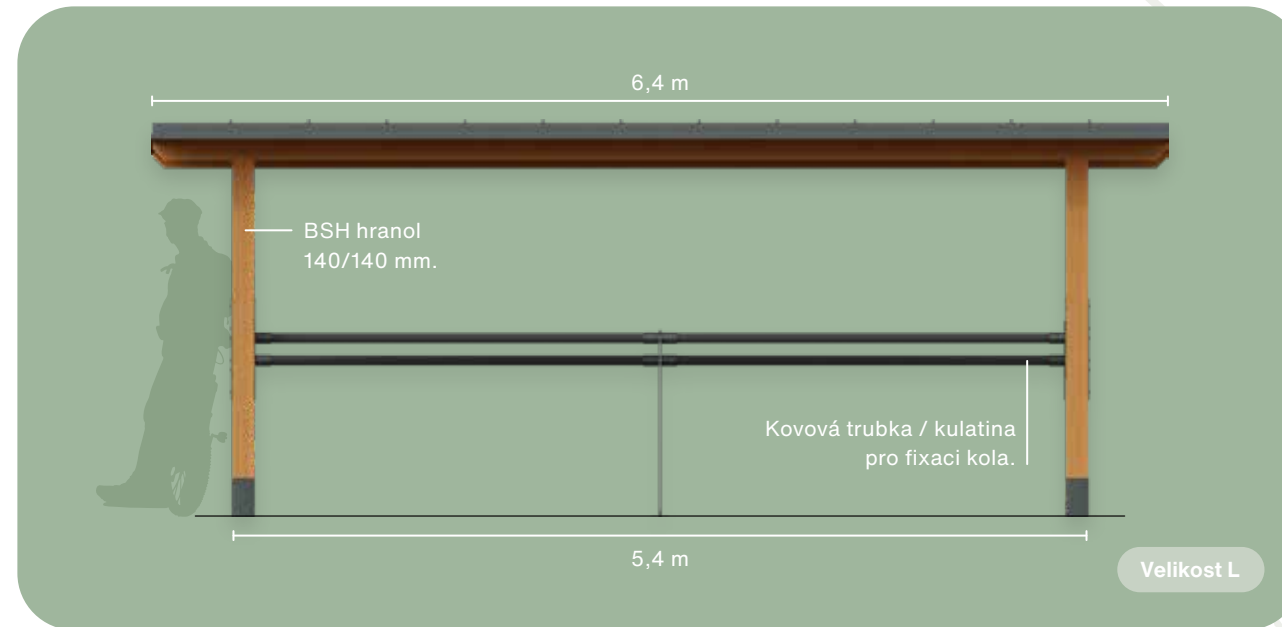

 **SYSARD**
by ardsystem

Dřevo v kombinaci s kovem vytváří přirozený design netypického přístřešku pro kola. Jednoduché linie přirozeně zapadají do prostředí cyklostezky nebo veřejného prostoru. Pogumované kovové díly umožňují snadné zavěšení kola a konstrukce nabízí jednoduchý systém upevnění s možností jeho zajištění na podpurný prvek tyče. Každý přístřešek vyrábíme z odolného BSH hranolu a kovových trubek, které zaručují dlouhou životnost a snadnou údržbu. Neváhejte nás kontaktovat pro více informací. Rádi připravíme řešení na míru a pomůžeme vám vytvořit veřejný prostor, který bude funkční, estetický a dlouhodobě odolný.