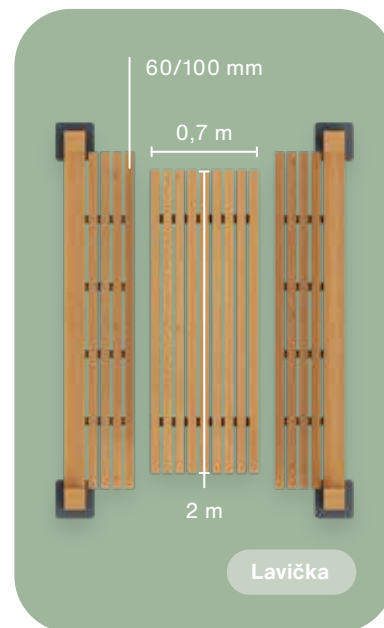

Pozinkovaný
plech

Bezpečnostní
sklo

Rozšíření~

Zelená střecha

Kreslená / turistická mapa

SYSDARD
by ardsystém

Time to relax... Dřevěná konstrukce nabízí cyklistům i turistům prostor pro krátký odpočinek a načerpání nových sil. Poskytuje příjemné zázemí pro relax i ochranu před nepříznivým počasím během cesty. Čistý a nadčasový design lze doplnit o skleněnou mapu na zadní straně s informacemi o turistických možnostech v okolí nebo o prvky, které návštěvníky vtáhnou do historie daného místa. Možností využití je opravdu mnoho. Přístřešek je ideálním a funkčním doplňkem cyklostezek, zároveň však skvěle zapadne i do odpočinkových zón, parků nebo pěších tras.