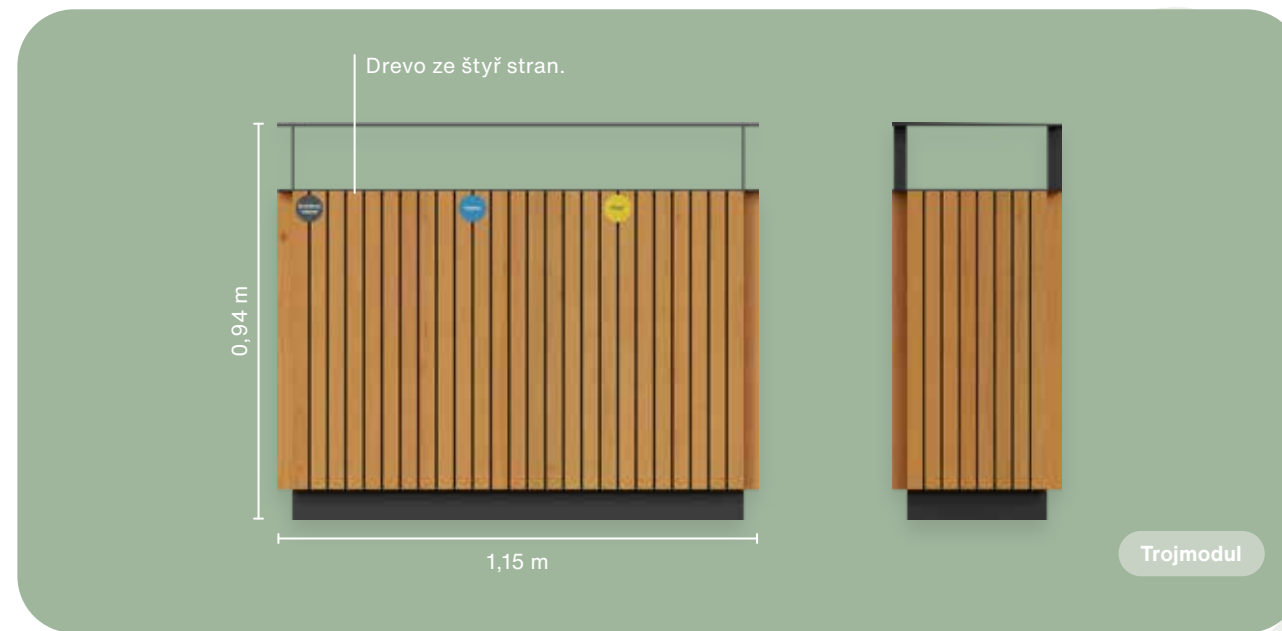

Venkovní odpadkový koš

wood story

- Smrkové dřevo
- Pozinkovaná ocel
- Pozinkovaný plech

Rozšíření~

- Zásobník sáčků na psí exkrementy

Čistota veřejného prostoru je důležitým ukazatelem kvality života ve městech. Venkovní koše vnímáme nejen jako praktické řešení pro udržení pořádku, ale také jako designový prvek, který esteticky doplňuje veřejný prostor. Venkovní koš v kombinaci oceli a dřeva je ideální volbou pro parky, zahrady, dětská hřiště i pěší zóny. Pevná svařovaná ocelová konstrukce je obložena dřevěnými latěmi ošetřenými speciálním lakem pro venkovní použití. Ocelová část je chráněna práškovým lakem, který zajišťuje odolnost proti nepříznivým povětrnostním vlivům. Snadnou manipulaci zajišťují dvě vnitřní rukojeti.