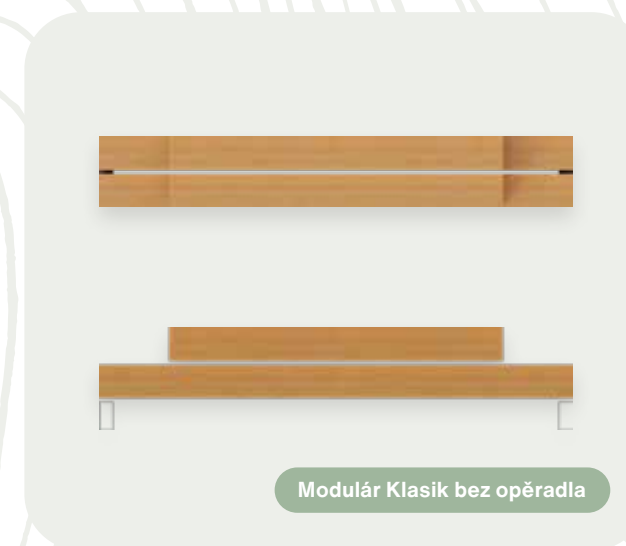

Parková lavička Modulár

wood story

Smrkové
dřevo

Pozinkovaná
ocel

Vytvořte si příjemné místo k odpočinku s našimi parkovými lavičkami, které spojují nadčasový design s odolností. Díky možnosti výběru lavičky Modulár s opěradlem nebo bez něj si můžete přizpůsobit sezení podle svých potřeb. Pokud hledáte praktické řešení pro více osob, ideální volbou je parková lavička Relax se stolem, která nabízí pohodlné posezení pro 6–8 osob. Ať už plánujete vybavit park, areál nebo městský prostor, naše parkové lavičky jsou skvělou volbou díky své dlouhé životnosti a nadčasovému designu.

S Y S A R D
by ardsystém