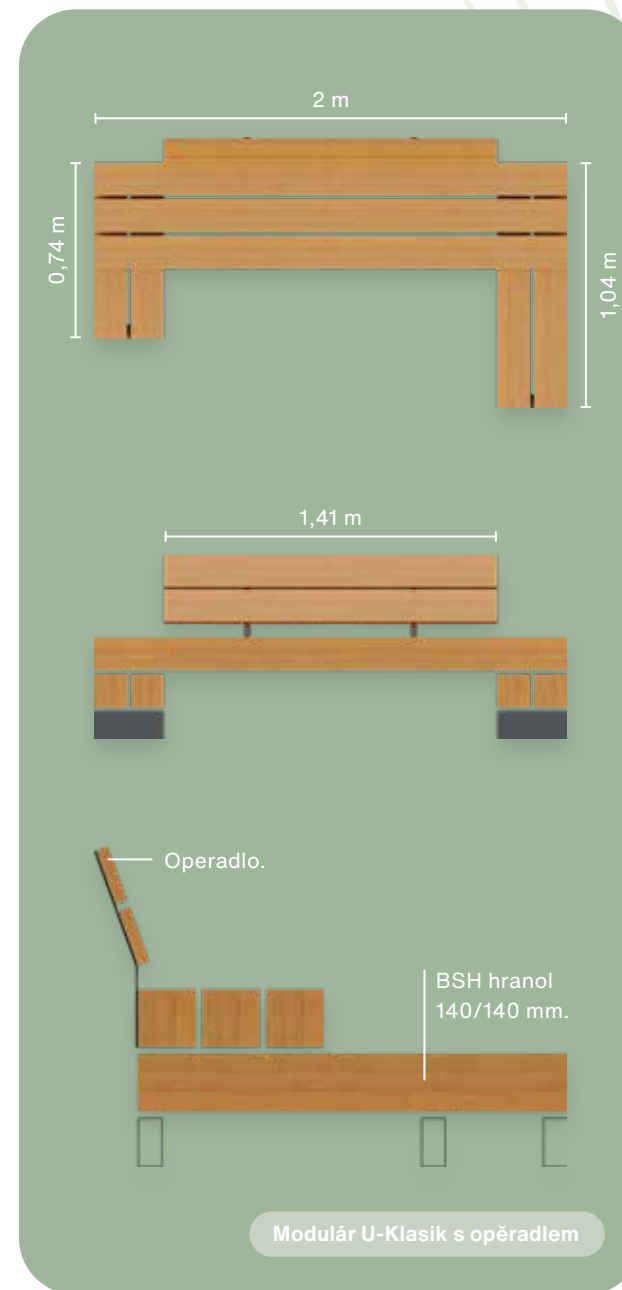

Parková lavička Modulár

wood story

Smrkové
dřevo

Pozinkovaná
ocel

Vytvořte si příjemné místo k odpočinku s našimi parkovými lavičkami, které spojují nadčasový design s odolností. Díky možnosti výběru lavičky Modulár s opěradlem nebo bez něj si můžete přizpůsobit sezení podle svých potřeb. Pokud hledáte praktické řešení pro více osob, ideální volbou je parková lavička Relax se stolem, která nabízí pohodlné posezení pro 6–8 osob. Ať už plánujete vybavit park, areál nebo městský prostor, naše parkové lavičky jsou skvělou volbou díky své dlouhé životnosti a nadčasovému designu.

S Y S A R D
by ardsystém