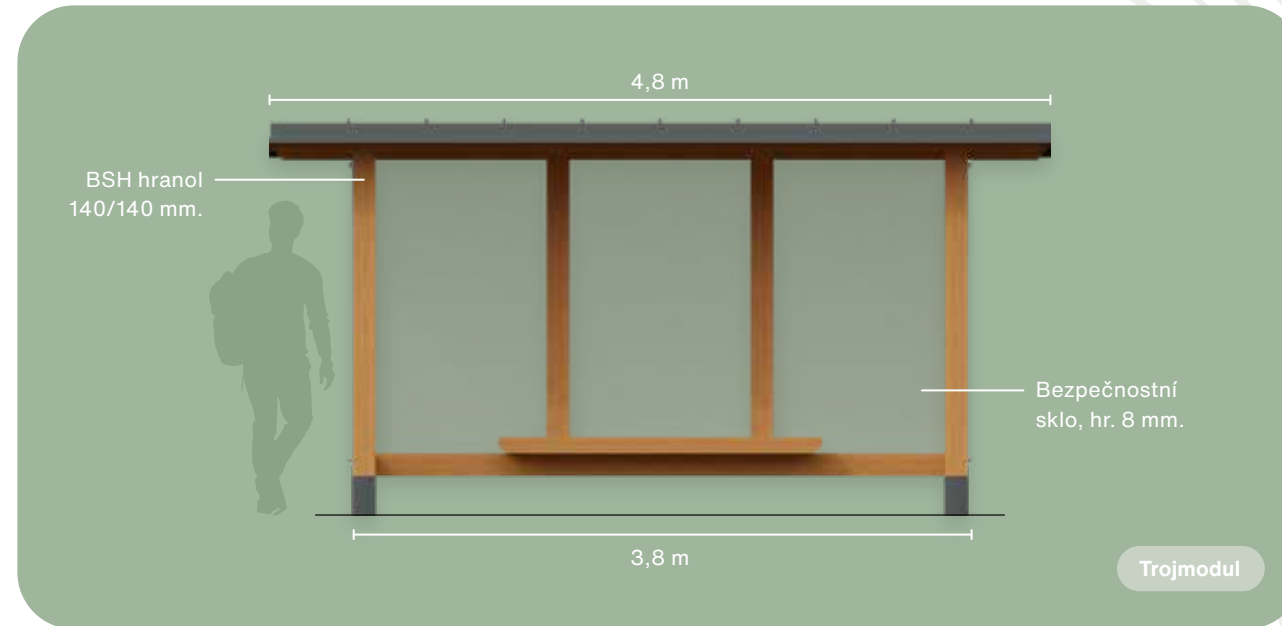

Autobusový přístřešek

wood story

Smrkové
dřevo

Pozinkovaná
ocel

Pozinkovaný
plech

Dibond

Bezpečnostní
sklo

Rozšíření~

City Light

Polep na sklo

Bezdrátová nabíječka

Zelená střecha

SYSDARD
by ardsystém

Originální provedení autobusového přístřešku, který se stává jedinečným doplňkem veřejného prostoru měst i obcí. Každý detail – dřevo, sklo i kov – prošel opakovaně našima rukama. Tento zastávkový přístřešek může být vybaven bezdrátovým nabíjením integrovaným přímo do lavičky, které umožňuje cestujícím rychlé dobítí mobilního telefonu za jakýchkoli povětrnostních podmínek.

Pro ty, kteří se během čekání rozhodnou nechat svůj smartphone v kapse, může být příjemným benefitem mini knihovna umístěná přímo v autobusové čekárně. Naši hlavní inspirací je příroda, a proto nabízíme i možnost zakomponování zelené střechy. U našich zastávkových přístřešků tak není problém spojit ekologické řešení s moderním designem a vysokou funkcí.