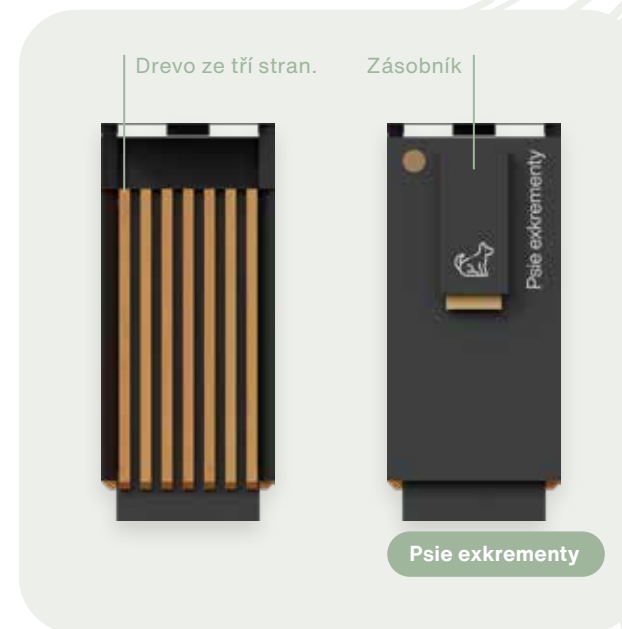

S Y S A R D
by ardsystém

wood story

SYSARD

by ardsystem

Venkovní odpadkový koš

wood story

-  Smrkové dřevo
-  Pozinkovaná ocel
-  Pozinkovaný plech

Rozšíření~

-  Zásobník sáčků na psí exkrementy

Čistota veřejného prostoru je důležitým ukazatelem kvality života ve městech. Venkovní koše vnímáme nejen jako praktické řešení pro udržení pořádku, ale také jako designový prvek, který esteticky doplňuje veřejný prostor. Venkovní koš v kombinaci oceli a dřeva je ideální volbou pro parky, zahrady, dětská hřiště i pěší zóny. Pevná svařovaná ocelová konstrukce je obložena dřevěnými latěmi ošetřenými speciálním lakem pro venkovní použití. Ocelová část je chráněna práškovým lakem, který zajišťuje odolnost proti nepříznivým povětrnostním vlivům. Snadnou manipulaci zajišťují dvě vnitřní rukojeti.