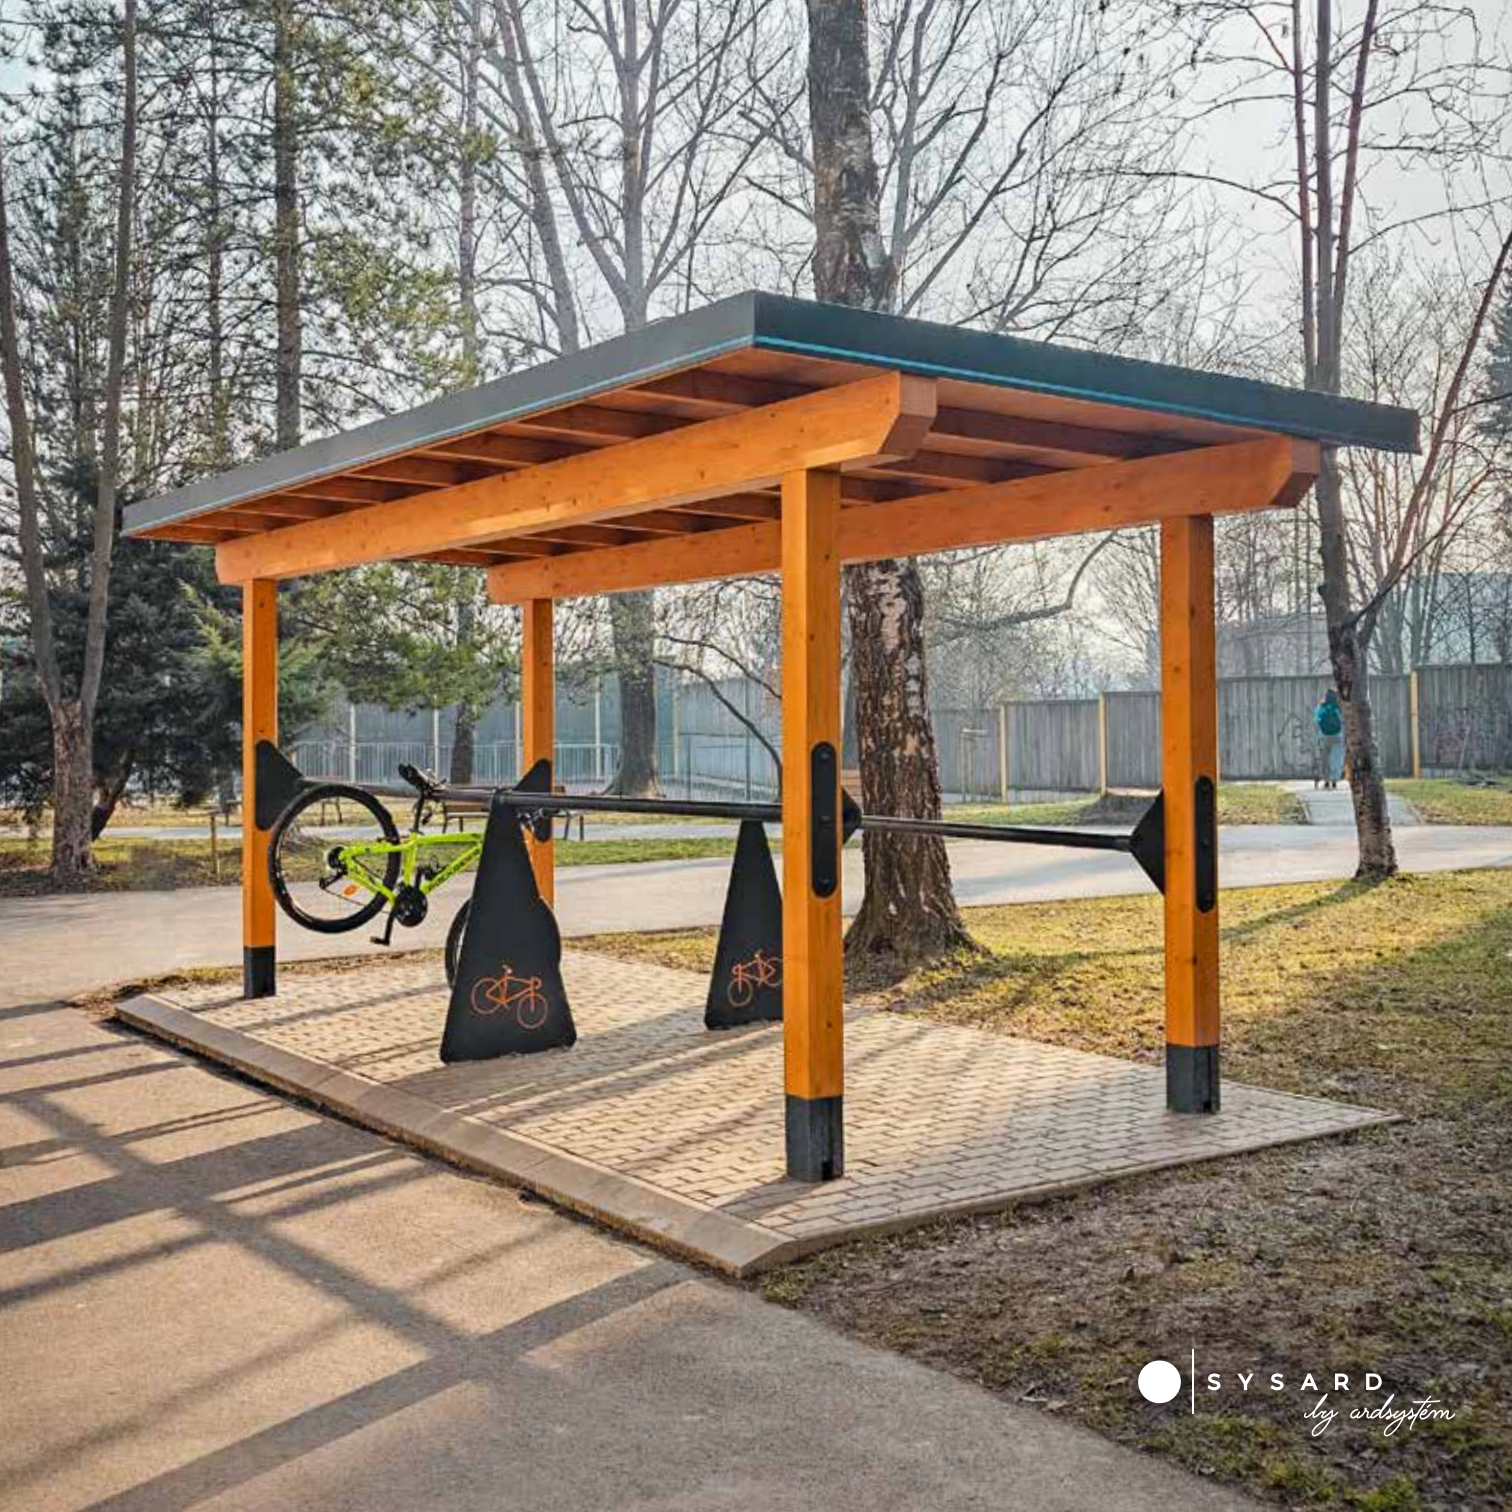

SYSARD
lay ardsystem