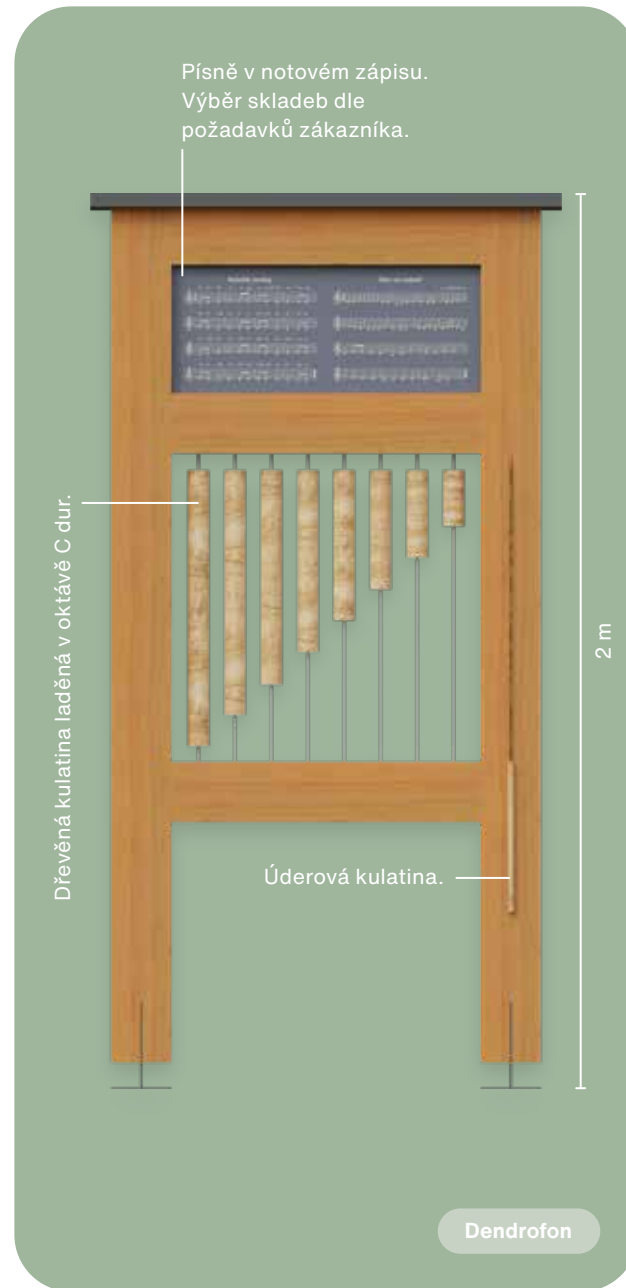

Dendrofon, Dendrolog

wood story

Víceré druhy dřeva /
Smrkové dřevo

Pozinkovaná
ocel

Pozinkovaný
plech

Dibond

Rozšíření~

Grafické zpracování na míru

Tabulka s QR kódy

Víceré druhy dřeva

Dendrofon kombinuje vzdělávání a zábavu v přirozeném venkovním prostředí. Je ideální pro hraní různých melodií i experimentování s tóny a zvuky, které vznikají pomocí dřevěných rezonančních prvků. Lesní hra dendrofon nabízí dětem možnost zapojit se do hudebního vzdělávání přímo v přírodě a zároveň rozvíjet svou kreativitu i sluchové vnímání.

Dendrolog je zábavně-edukační prvek pro děti i dospělé. Naučí vás rozpoznávat různé druhy dřeva, jako je bříza, lípa, jedle, jasan, borovice a další. Dotkněte se, porovnávejte a objevujte přírodu prostřednictvím hmatu a zvědavosti.