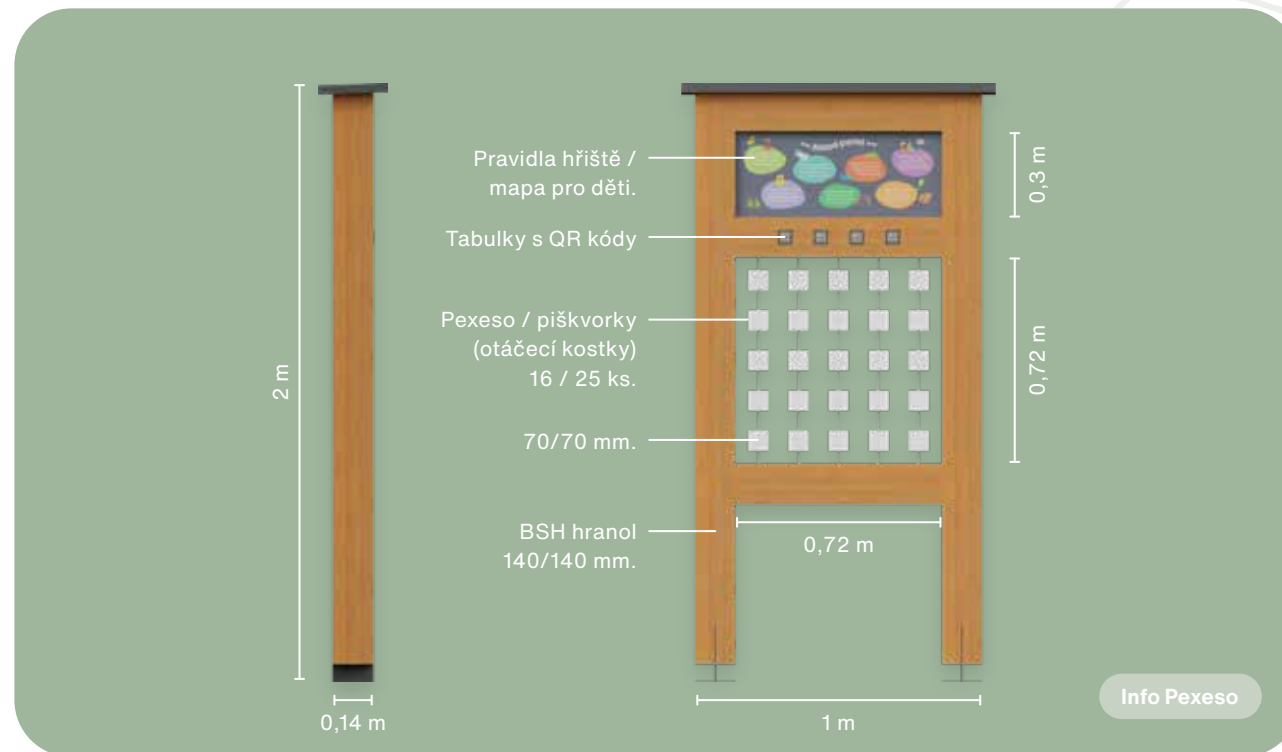

IREISKOVÉ PRAVIDLA

Info Pexeso

wood story

-  Smrkové dřevo
-  Pozinkovaná ocel
-  Pozinkovaný plech
-  Dibond

Rozšíření~

Grafické zpracování na míru

Tabulka s QR kódy

V horní části se nachází oboustranná informační tabule vhodná pro různé typy sdělení, například o přírodních či kulturních památkách, cyklotrasách nebo okolí. Ve spodní části náučné tabule jsou umístěny otočné kostky, které lze využít pro pexeso, piškvorcky nebo další jednoduché hry. Kostky je možné tematicky propojit s obsahem horní tabule formou ilustrací, kreseb či rébusů, aby celek působil hravě a zaujal především děti.