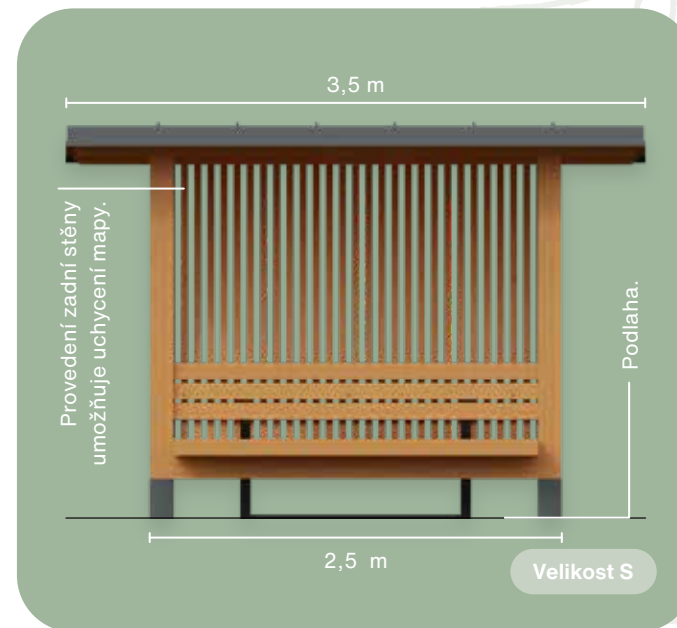

Pozinkovaný
plech

Bezpečnostní
sklo

Rozšíření~

Zelená střecha

Kreslená / turistická mapa

SYSDARD
by ardsystém

Time to relax... Dřevěná konstrukce nabízí cyklistům i turistům prostor pro krátký odpočinek a načerpání nových sil. Poskytuje příjemné zázemí pro relax i ochranu před nepříznivým počasím během cesty. Čistý a nadčasový design lze doplnit o skleněnou mapu na zadní straně s informacemi o turistických možnostech v okolí nebo o prvky, které návštěvníky vtáhnou do historie daného místa. Možností využití je opravdu mnoho. Přístřešek je ideálním a funkčním doplňkem cyklostezek, zároveň však skvěle zapadne i do odpočinkových zón, parků nebo pěších tras.