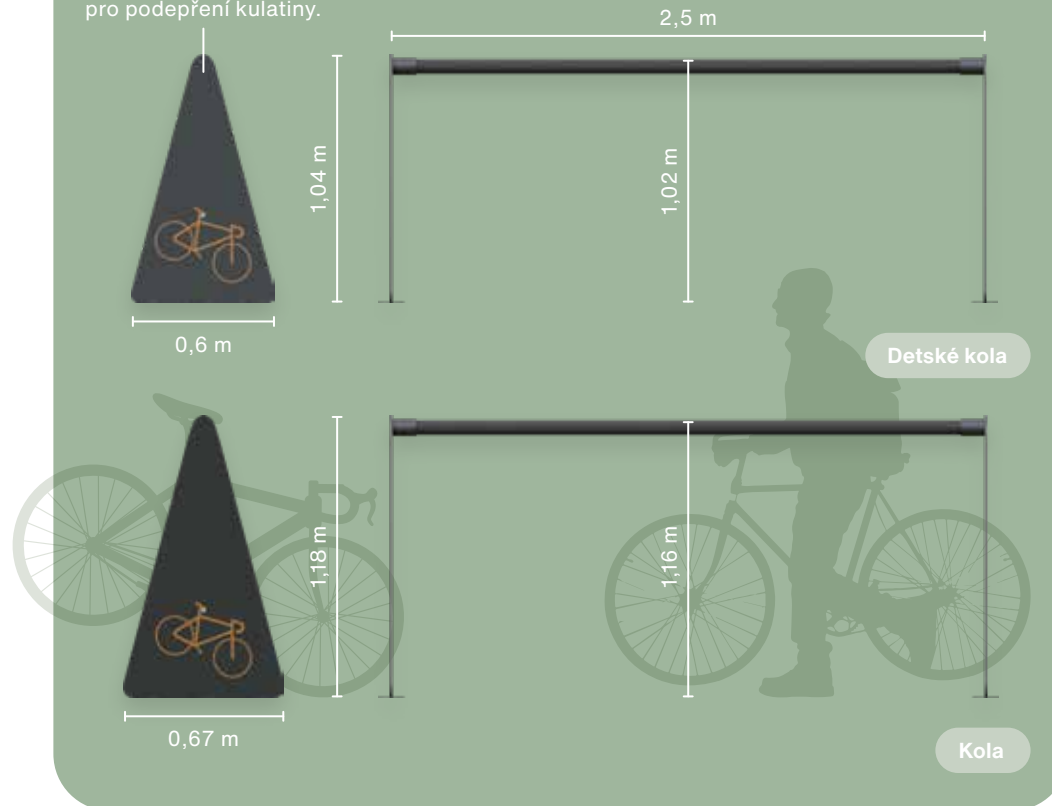

Stojan na kola / kolebžky

wood story

Pozinkovaná
ocel

Fóliový
polep

Rozšíření~

Nabíjecí stanice

Kovové desky tl. 10 mm
pro podepření kulatiny.