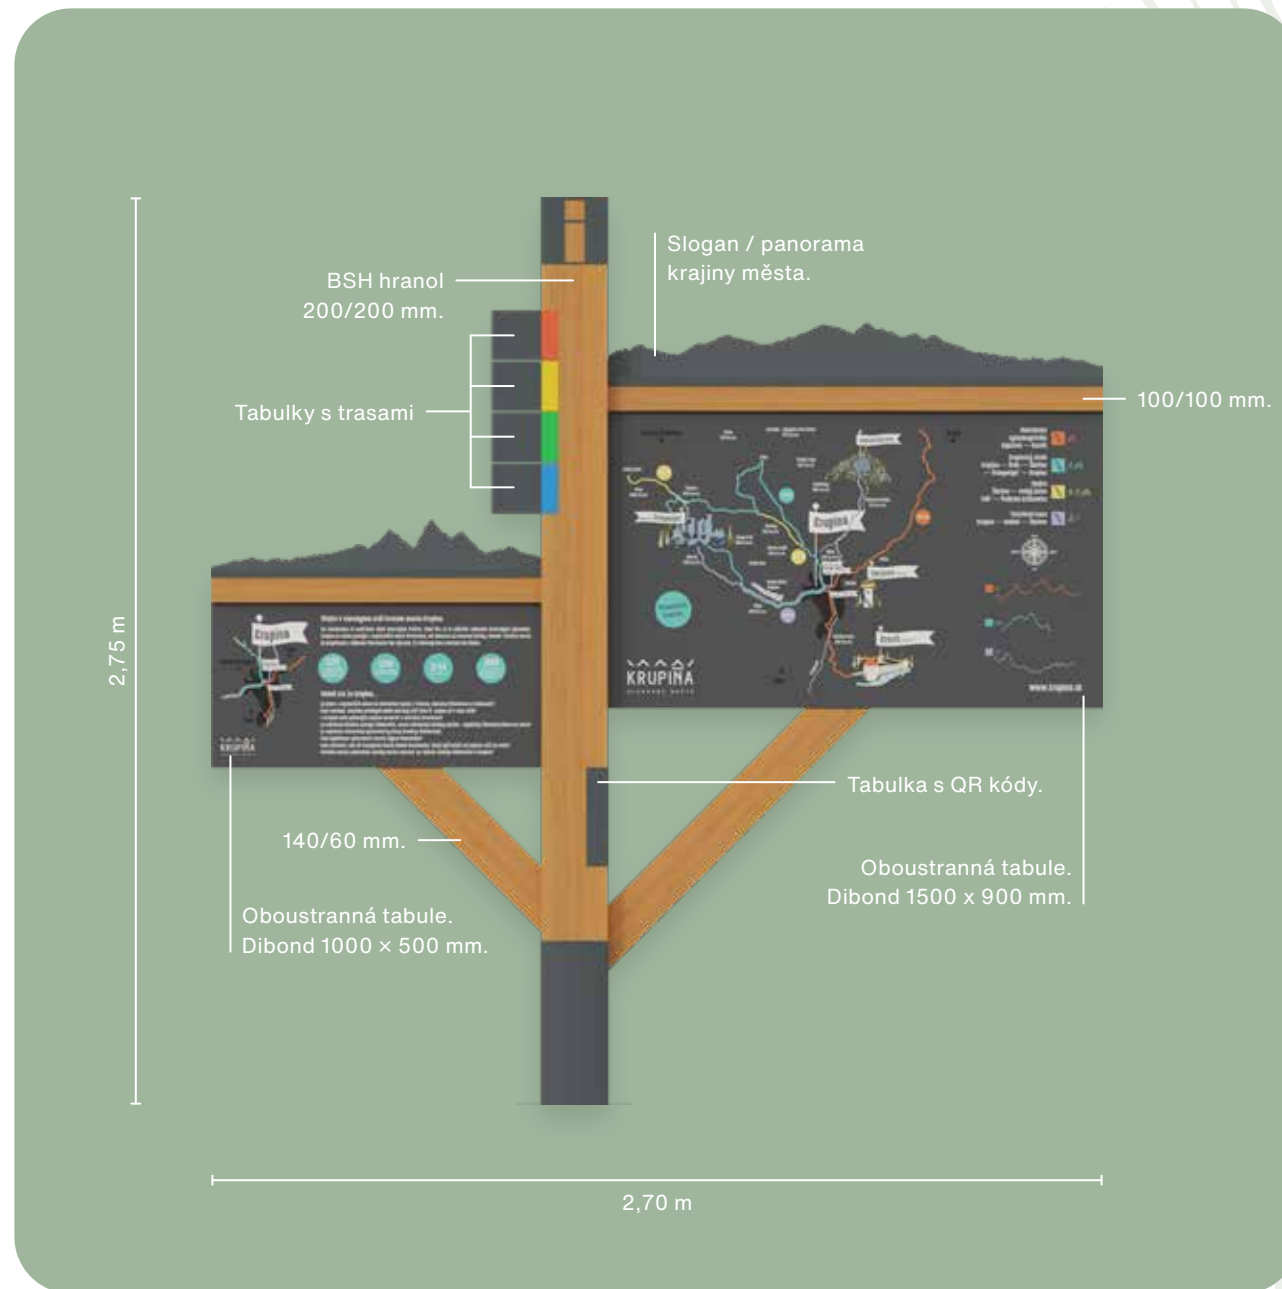

Info Strom

wood story

- Smrkové dřevo
- Pozinkovaná ocel
- Pozinkovaný plech
- Dibond

Rozšíření~

- Slogan / panorama krajiny města
- Tabulka s QR kódy
- Tabulky s trasami
- Grafické zpracování na míru

Informace pro malé i velké v netradičním provedení. Horní část tabulí může být doplněna krajinným reliéfem s místním popisem. Tento prvek nabízí široké možnosti využití – v okolí cyklotras poskytuje přehledné informace o trasách, náročnosti terénu i vzdálenostech k vybraným cílům. V jiných případech může hravou formou přibližovat historické a kulturní památky a zároveň nabídnout doplňující informace prostřednictvím QR průvodce. Dřevěná konstrukce umožňuje instalaci oboustranných informačních tabulí určených pro dospělé i děti.