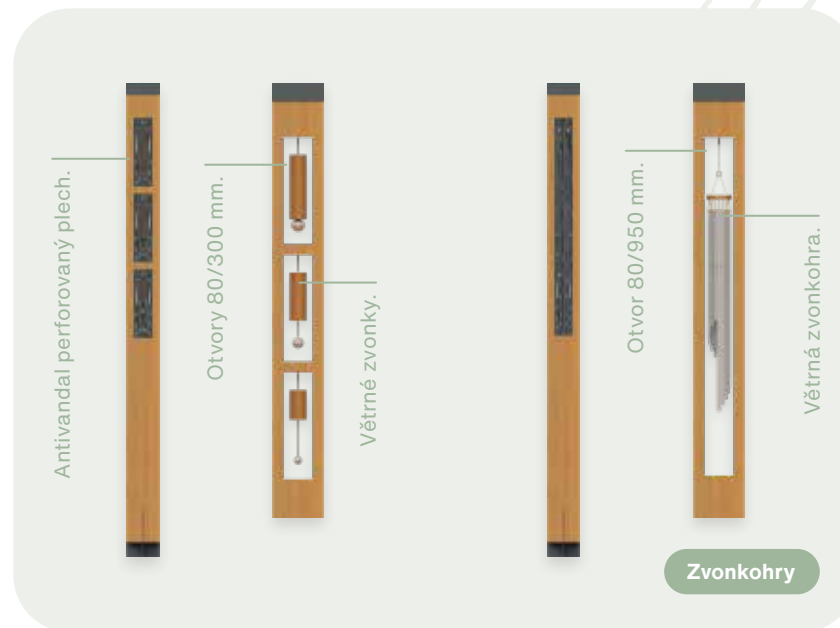

SYSARD

by ardsystem

Info Totem

wood story

-  Smrkové dřevo
-  Pozinkovaná ocel
-  Fóliový polep

Rozšíření~

Tabulky s QR kódy

Poskytuje přesné informace, které návštěvníkům umožňují lepší výběr trasy i její časové naplánování. Informuje o délce, obtížnosti a zároveň vyzdvihuje zajímavosti na konkrétním úseku. Svým designem přirozeně doplňuje okolní prostředí a díky přehledným a vkusným ikonám na něm každý snadno najde to, co hledá. Barevnost horních kovových částí, polepu i odstín dřeva je možné plně přizpůsobit na míru.

745 m

1 130 m

S Y S A R D

by ardsystem

Parková lavička Modulár

wood story

Smrkové
dřevo

Pozinkovaná
ocel