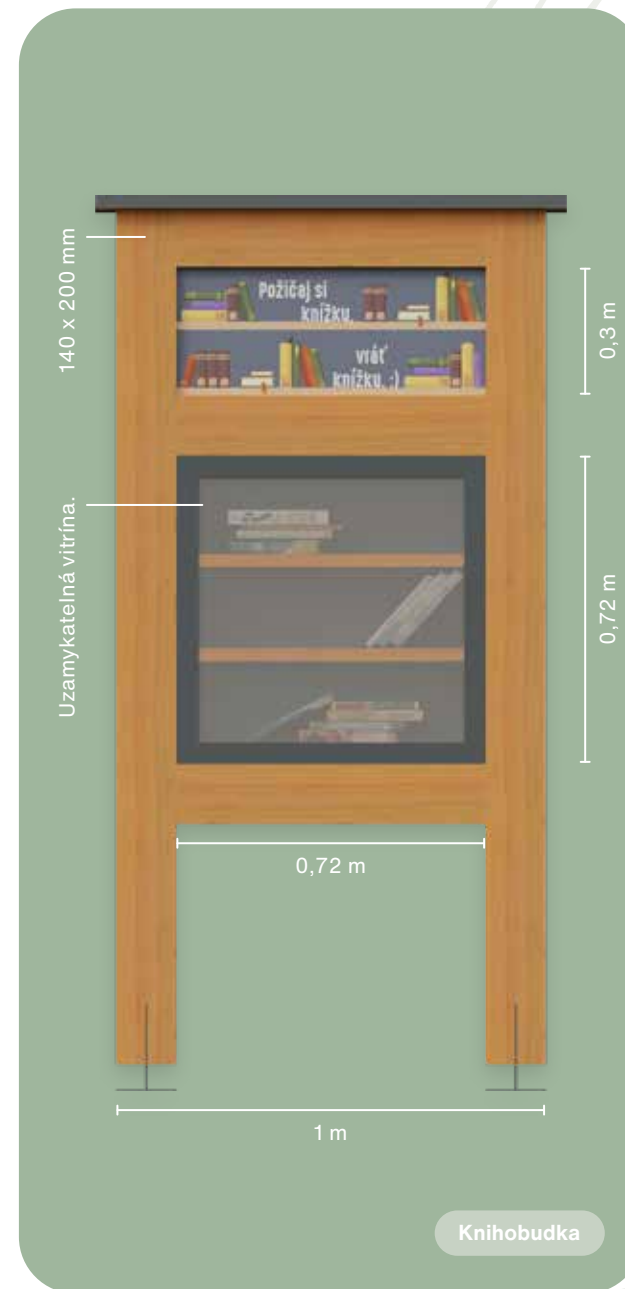

wood story

Hmyzí hotel, Knihobudka

wood story

-  Smrkové dřevo
-  Pozinkovaná ocel
-  Pozinkovaný plech
-  Bezpečnostní sklo
-  Dibond

Rozšíření~

Grafické zpracování na míru

Tabulka s QR kódy

SY SARD
by ardsystém