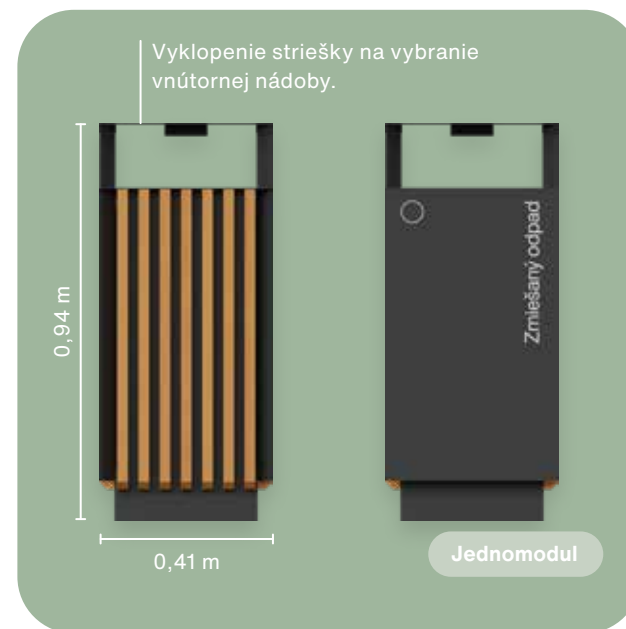

Venkovní odpadkový koš

wood story

- Smrkové dřevo
- Pozinkovaná ocel
- Pozinkovaný plech

Rozšíření~

- Zásobník sáčků na psí exkrementy

Čistota veřejného prostoru je důležitým ukazatelem kvality života ve městech. Venkovní koše vnímáme nejen jako praktické řešení pro udržení pořádku, ale také jako designový prvek, který esteticky doplňuje veřejný prostor. Venkovní koš v kombinaci oceli a dřeva je ideální volbou pro parky, zahrady, dětská hřiště i pěší zóny. Pevná svařovaná ocelová konstrukce je obložena dřevěnými latěmi ošetřenými speciálním lakem pro venkovní použití. Ocelová část je chráněna práškovým lakem, který zajišťuje odolnost proti nepříznivým povětrnostním vlivům. Snadnou manipulaci zajišťují dvě vnitřní rukojeti.