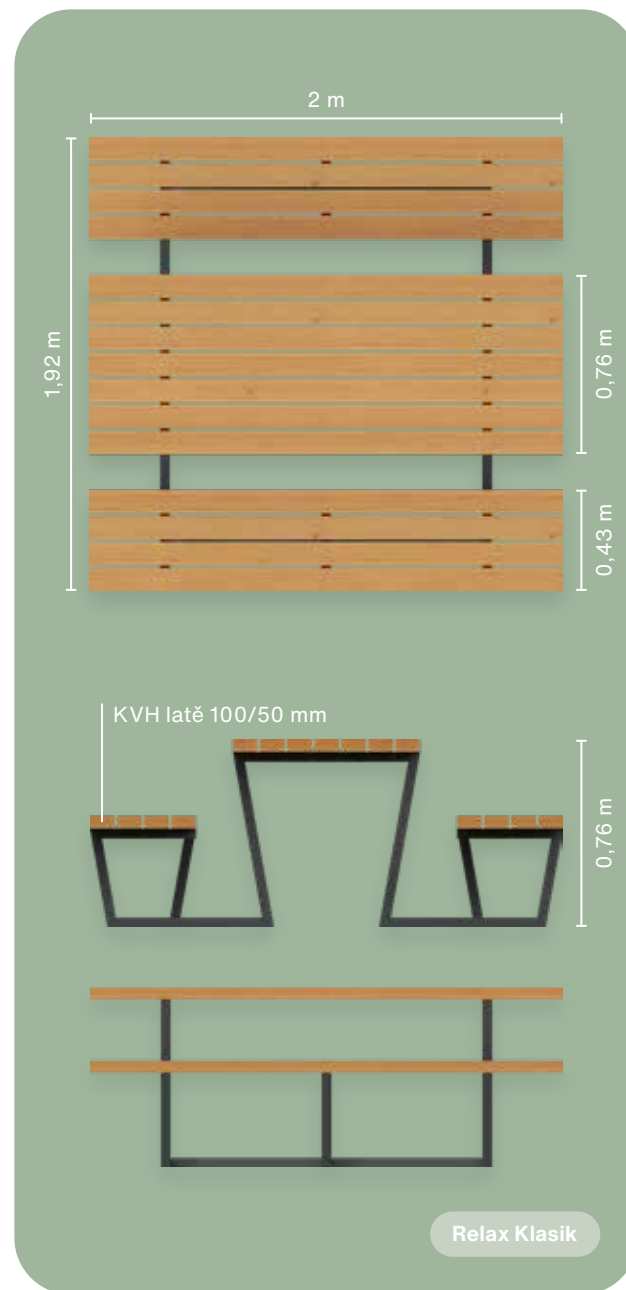

Parková lavička Modulár

wood story

Smrkové
dřevo

Pozinkovaná
ocel

Vytvořte si příjemné místo k odpočinku s našimi parkovými lavičkami, které spojují nadčasový design s odolností. Díky možnosti výběru lavičky Modulár s opěradlem nebo bez něj si můžete přizpůsobit sezení podle svých potřeb. Pokud hledáte praktické řešení pro více osob, ideální volbou je parková lavička Relax se stolem, která nabízí pohodlné posezení pro 6–8 osob. Ať už plánujete vybavit park, areál nebo městský prostor, naše parkové lavičky jsou skvělou volbou díky své dlouhé životnosti a nadčasovému designu.

S Y S A R D
by ardsystém