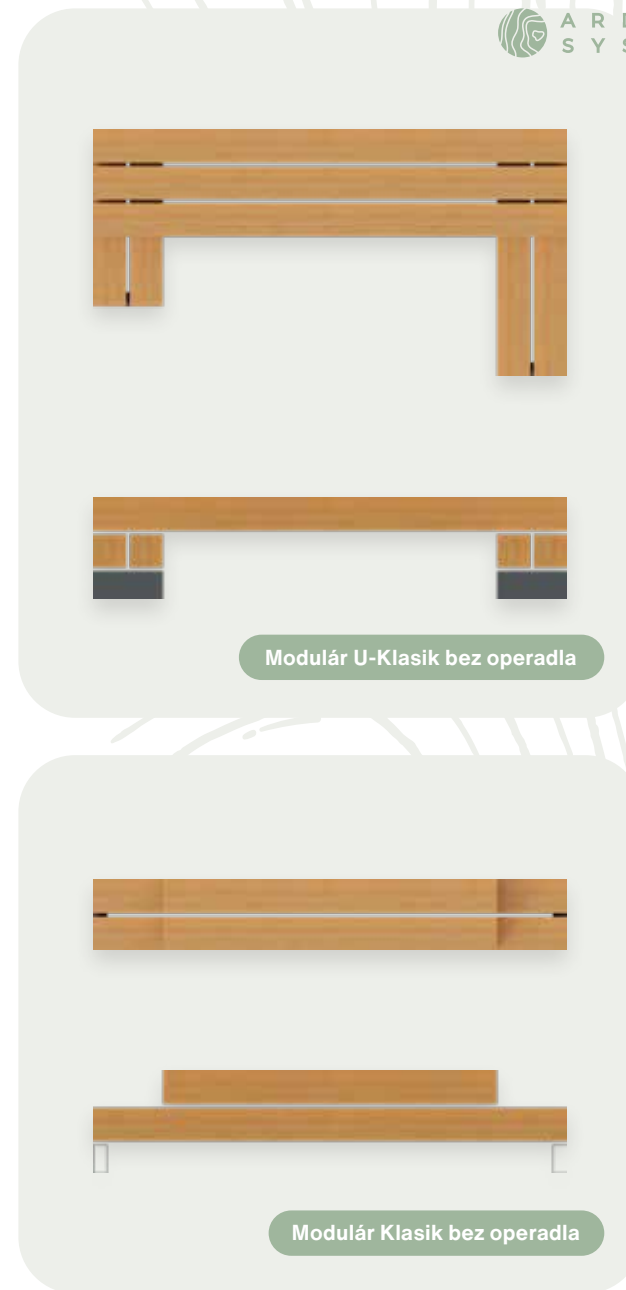

-  Smrekové drevo
-  Pozinkovaná oceľ
-  Fóliový polep

Rozšírenia~

-  Tabuľky s QR kódmi

Poskytuje presné informácie, ktoré návštevníkom umožnia lepší výber a časové rozplánovanie trasy. Informuje o dĺžke, obtiažnosti a v neposlednom rade vyzdvihuje zaujímavosti na konkrétnom úseku. Svojím dizajnom príjemne dopĺňa prostredie a vďaka vkusným ikonkám na ňom zaručene každý nájde to, čo hľadá. Voľba farebnosti vrchných kovových častí, polepu ako aj odtieň dreva je možné prispôsobiť na mieru.

745 m

1 130 m

Parkové lavičky Relax • Modulár

wood story

Smrekové
drevo

Pozinkovaná
ocel'

Vytvorte si príjemné miesto na oddych s našimi parkovými lavičkami, ktoré spájajú nadčasový dizajn s odolnosťou. Vďaka možnosti výberu lavičky Modulár s operadlom alebo bez neho si môžete prispôsobiť sedenie podľa vašich potrieb. Ak hľadáte praktické riešenie pre viac osôb, ideálnou voľbou je parková lavička Relax so stolom, ktorá ponúka pohodlné posedenie pre 6–8 osôb. Nech už plánujete vybaviť park, areál alebo mestský priestor, naše parkové lavičky sú skvelou voľbou pre ich dlhú životnosť a nadčasový dizajn.