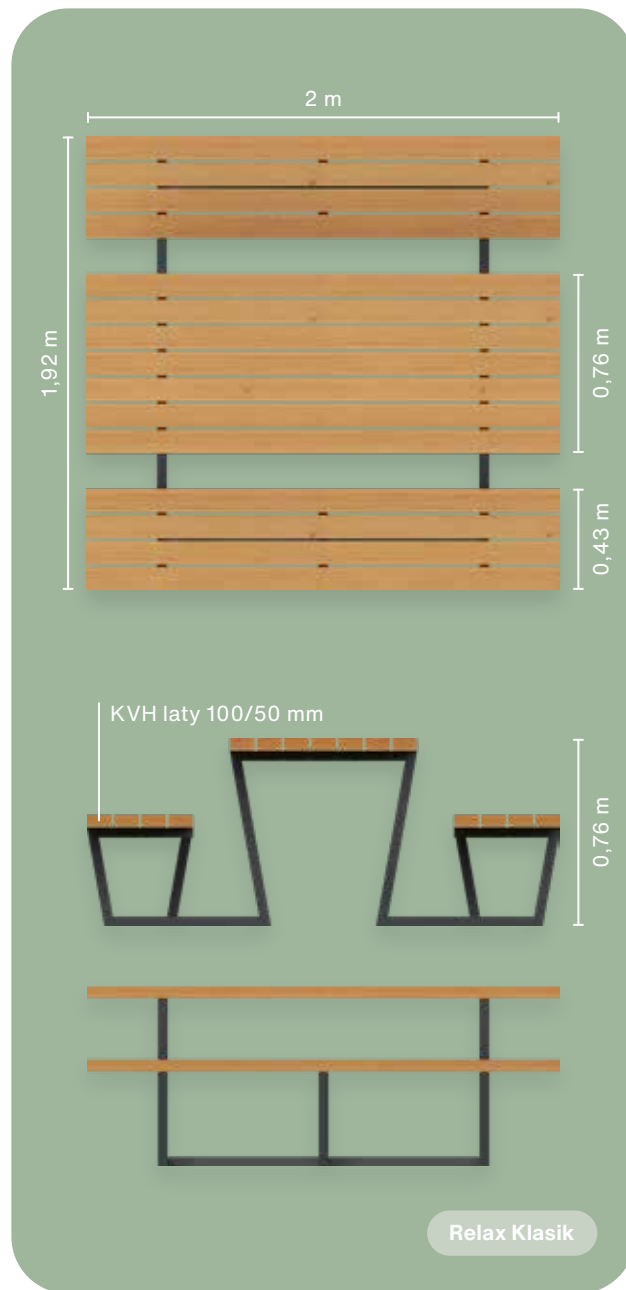

745 m

1 130 m

Parkové lavičky Relax • Modulár

wood story

Smrekové
drevo

Pozinkovaná
ocel'

Vytvorte si príjemné miesto na oddych s našimi parkovými lavičkami, ktoré spájajú nadčasový dizajn s odolnosťou. Vďaka možnosti výberu lavičky Modulár s operadlom alebo bez neho si môžete prispôsobiť sedenie podľa vašich potrieb. Ak hľadáte praktické riešenie pre viac osôb, ideálnou voľbou je parková lavička Relax so stolom, ktorá ponúka pohodlné posedenie pre 6–8 osôb. Nech už plánujete vybaviť park, areál alebo mestský priestor, naše parkové lavičky sú skvelou voľbou pre ich dlhú životnosť a nadčasový dizajn.