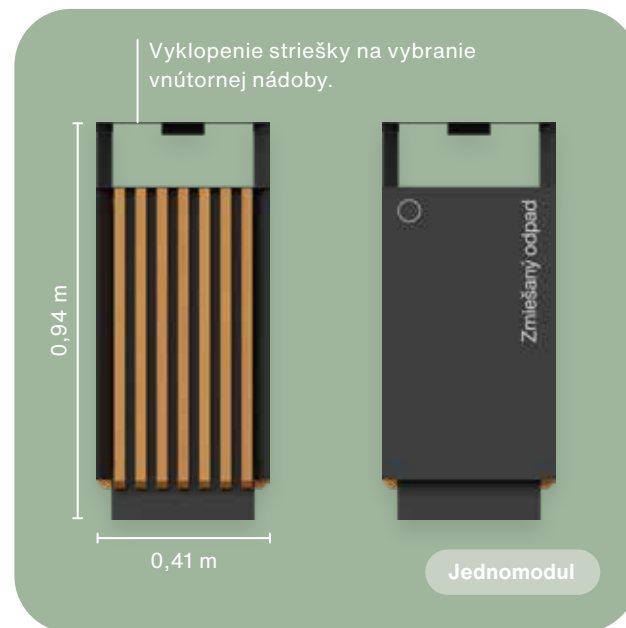

Vonkajší kôš

wood story

- Smrekové drevo
- Pozinkovaná oceľ
- Pozinkovaný plech

Rozšírenia~

- Zásobník sáčkov na psie exkrementy

Čistota verejného priestoru je dôležitým ukazovateľom kvality života v meste. Vonkajšie koše sú dizajnovým prvkom, ktoré nielen pomáhajú udržať poriadok ale aj esteticky dopĺňajú verejný priestor. Vonkajší kôš v kombinácii oceľ a drevo, je vhodný predovšetkým do parkov, záhrad, ihrísk a peších zón. Zváraná oceľová konštrukcia je obložená drevenými latami, ktoré sú morené špeciálnym lakom na vonkajšie použitie. Oceľová časť je ošetrená práškovým lakom, ktorý chráni lak proti nepriaznivým vplyvom počasia. Jednoduchú manipuláciu umožňujú dva vnútorné úchyty.