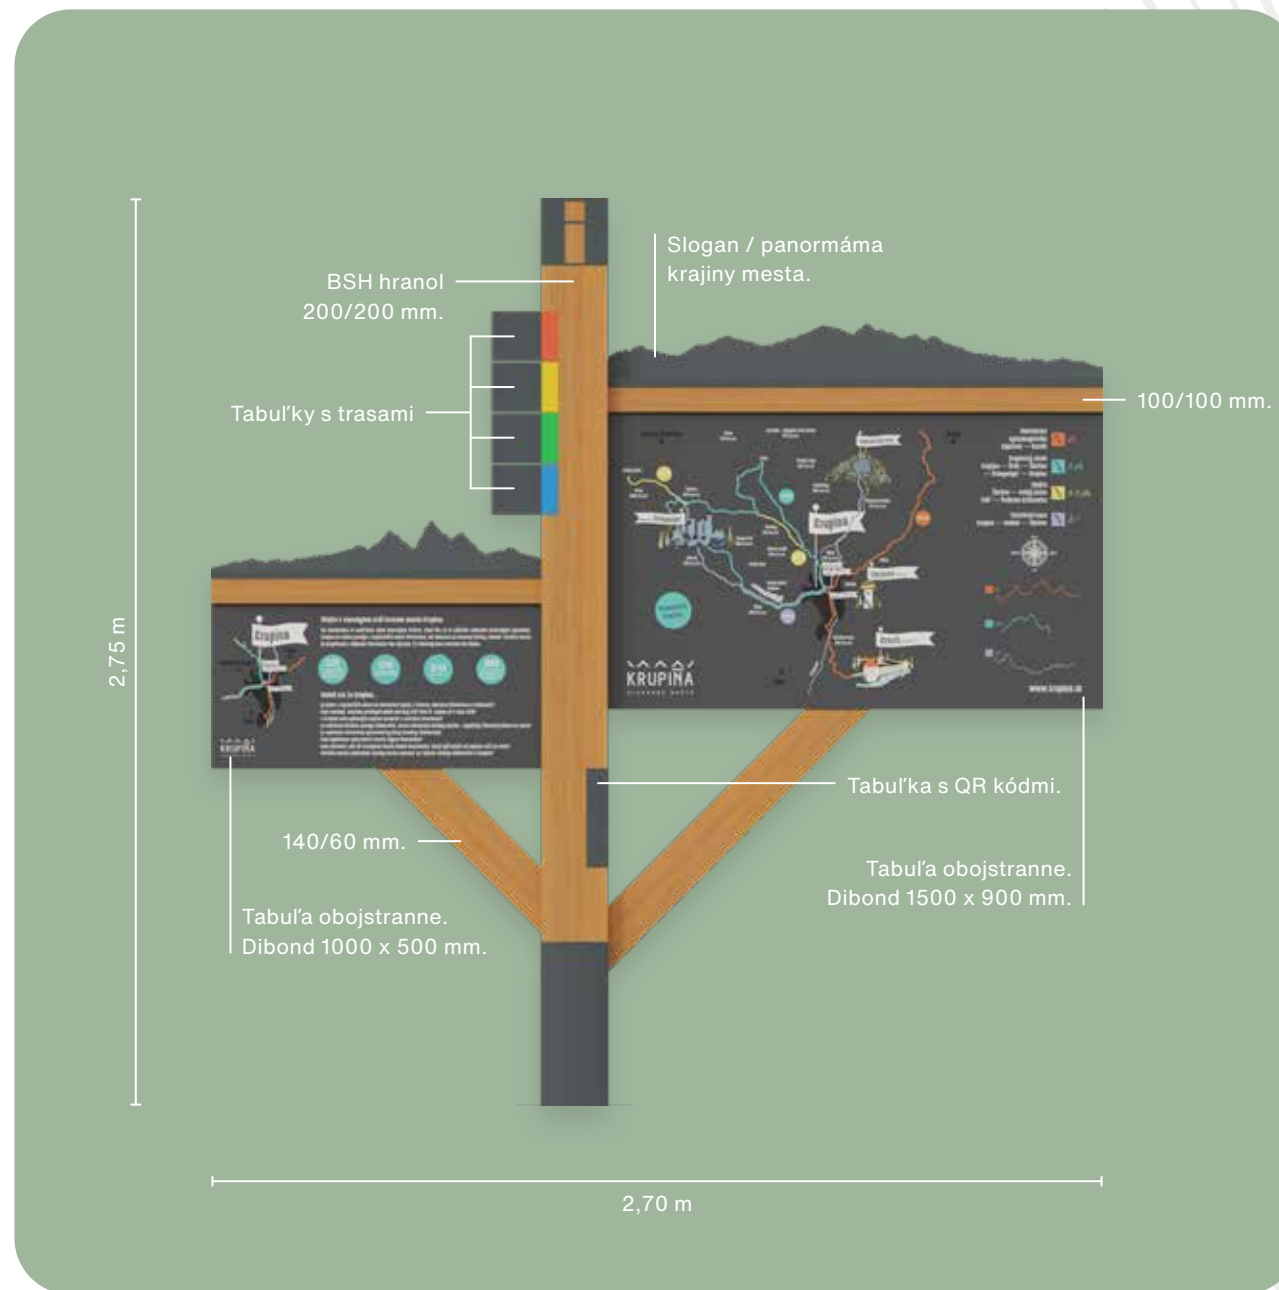

Slogan / panoráma krajiny mesta

Tabuľka s QR kódmi

Tabuľky s trasami

Grafické spracovanie na mieru

Informácie pre veľkých aj malých v netradičnom prevedení. Tabule v hornej časti môžu byť doplnené krajinným reliéfom s miestnym popisom. Tento výrobok má pestrú paletu využitia. V okolí cyklotrás poskytuje informácie o trasách, náročnosti terénu či o vzdialenostiach k vybraným cieľom. V iných prípadoch môže hravou formou informovať o historických a kultúrnych pamiatkach a zároveň podáva doplňujúce informácie cez QR sprievodcu. Drevená konštrukcia umožňuje inštaláciu obojstranných informačných tabúľ pre dospelých aj deti.