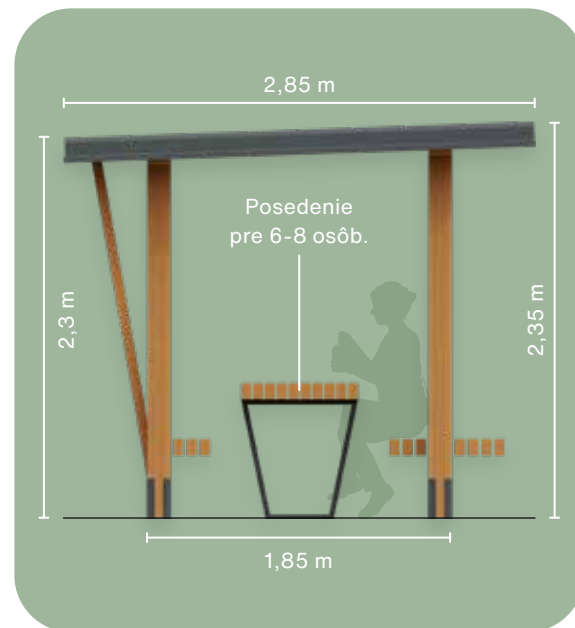

Rozšírenia~

Zelená strecha

Kreslená / turistická mapa

ARD
SYSTÉM
wood story

Time to Relax...Drevená konštrukcia predstavuje pre cyklistov aj turistov priestor na krátky odpočinok a načerpanie nových síl. Prináša oddych a prípadnú ochranu pred nepriazňou počasia. Jeho čistý dizajn je možné doplniť o sklenenú mapu na zadnej strane s informáciami o turistickými možnosťami v okolí alebo Vás vtiahne do histórie daného miesta. Možností je veľa. Vhodný je ako dôležitý doplnok cyklotrasy pričom sa nestratí ani v oddychových či peších zónach.