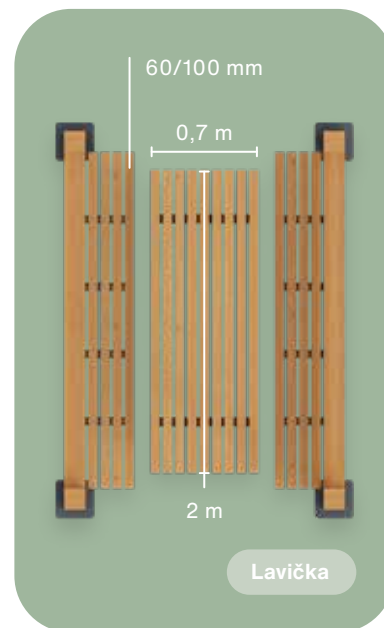

Rozšírenia~

Zelená strecha

Kreslená / turistická mapa

ARD
SYSTÉM
wood story

Time to Relax...Drevená konštrukcia predstavuje pre cyklistov aj turistov priestor na krátky odpočinok a načerpanie nových síl. Prináša oddych a prípadnú ochranu pred nepriazňou počasia. Jeho čistý dizajn je možné doplniť o sklenenú mapu na zadnej strane s informáciami o turistickými možnosťami v okolí alebo Vás vtiahne do histórie daného miesta. Možností je veľa. Vhodný je ako dôležitý doplnok cyklotrasy pričom sa nestratí ani v oddychových či peších zónach.