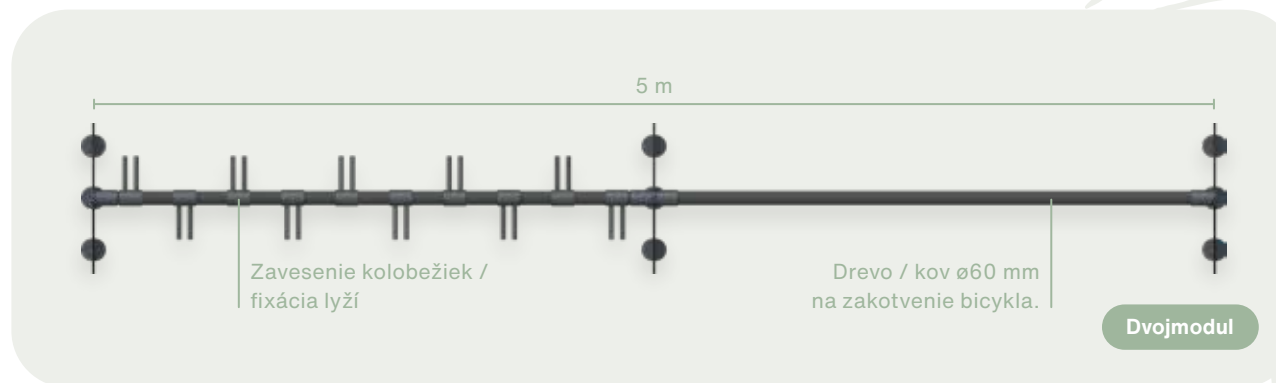

Cyklo stojan

wood story

Pozinkovaná
ocel'

Fóliový
polep

Rozšírenia~

Nabíjacia stanica

ARD
SYSTEM
wood story

Určený na rýchle odloženie bicykla s možnosťou uzamknutia o madlo, ktoré zároveň umožňuje aj jeho zavesenie. Svojou veľkosťou je vhodný pre všetky typy ako aj modely bicyklov. Jednoduchý systém fixovania bicyklov s možnosťou uzamknutia o pogumovaný nosný tyčový prvok.