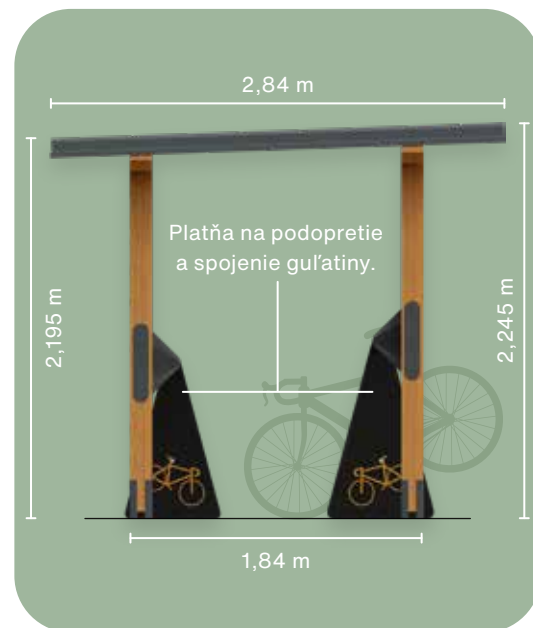

Cyklo prístrešok

wood story

Smrekové
drevo

Pozinkovaná
ocel'

Pozinkovaný
plech

Rozšírenia~

Zelená strecha

Drevo v spojení s kovom predstavuje prírodné prevedenie netypického prístrešku na bicykle. Jednoduché línie priamo zapadnú do prostredia cyklotrasy. Ľahké zavesenie bicykla umožňujú pogumované kovové časti. Pridaním doplnkového držiču je možné aj kotvenie kolobežiek prípadne lyží. Dizajn ponúka jednoduchý systém fixovania bicyklov s možnosťou uzamknutia o nosný tyčový prvok. Pokiaľ si želáte doplniť prístrešok o mapu územia pre ľahšiu orientáciu, pripravíme Vám ju na mieru.