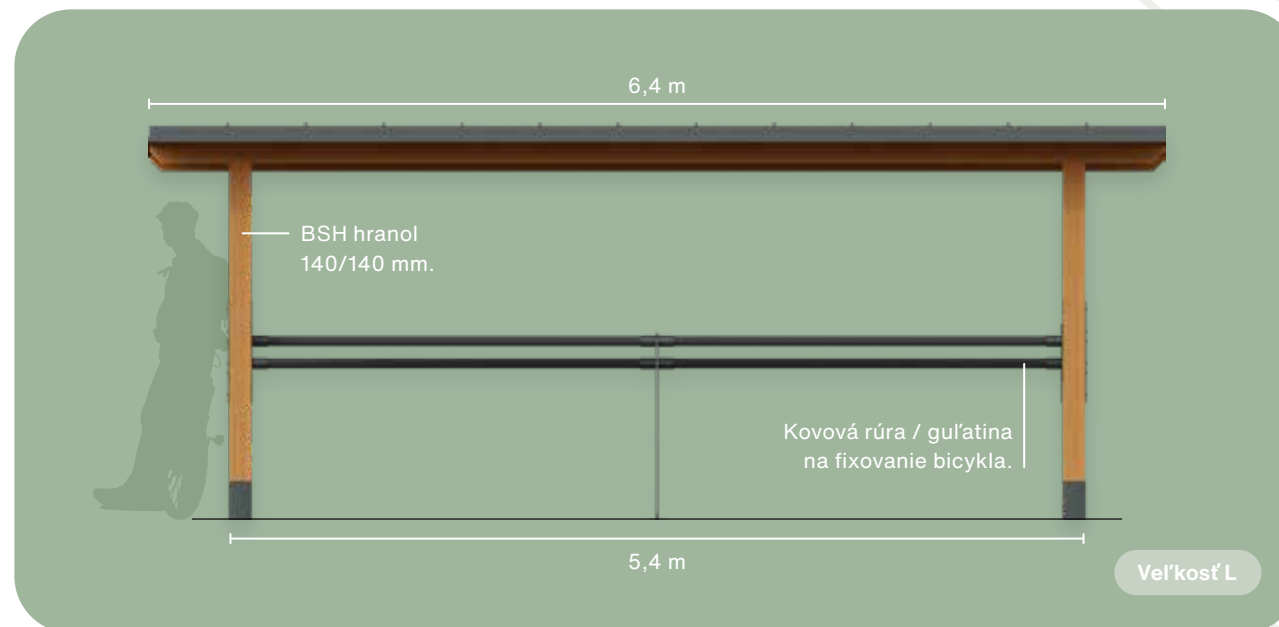

Cyklo prístrešok

wood story

Smrekové
drevo

Pozinkovaná
ocel'

Pozinkovaný
plech

Rozšírenia~

Zelená strecha

Drevo v spojení s kovom predstavuje prírodné prevedenie netypického prístrešku na bicykle. Jednoduché línie priamo zapadnú do prostredia cyklotrasy. Ľahké zavesenie bicykla umožňujú pogumované kovové časti. Pridaním doplnkového držiču je možné aj kotvenie kolobežiek prípadne lyží. Dizajn ponúka jednoduchý systém fixovania bicyklov s možnosťou uzamknutia o nosný tyčový prvok. Pokiaľ si želáte doplniť prístrešok o mapu územia pre ľahšiu orientáciu, pripravíme Vám ju na mieru.