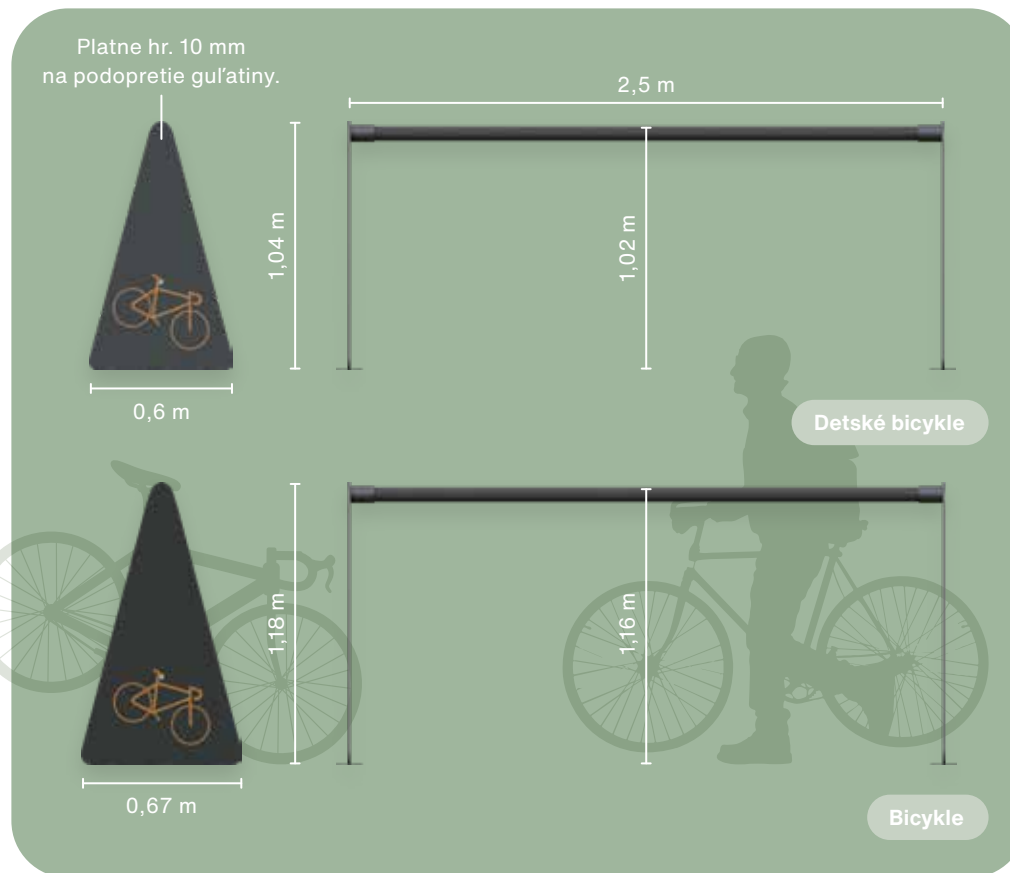

Cyklo stojan

wood story

Pozinkovaná
ocel'

Fóliový
polep

Rozšírenia~

Nabíjacia stanica

ARD
SYSTEM
wood story

Určený na rýchle odloženie bicykla s možnosťou uzamknutia o madlo, ktoré zároveň umožňuje aj jeho zavesenie. Svojou veľkosťou je vhodný pre všetky typy ako aj modely bicyklov. Jednoduchý systém fixovania bicyklov s možnosťou uzamknutia o pogumovaný nosný tyčový prvok.