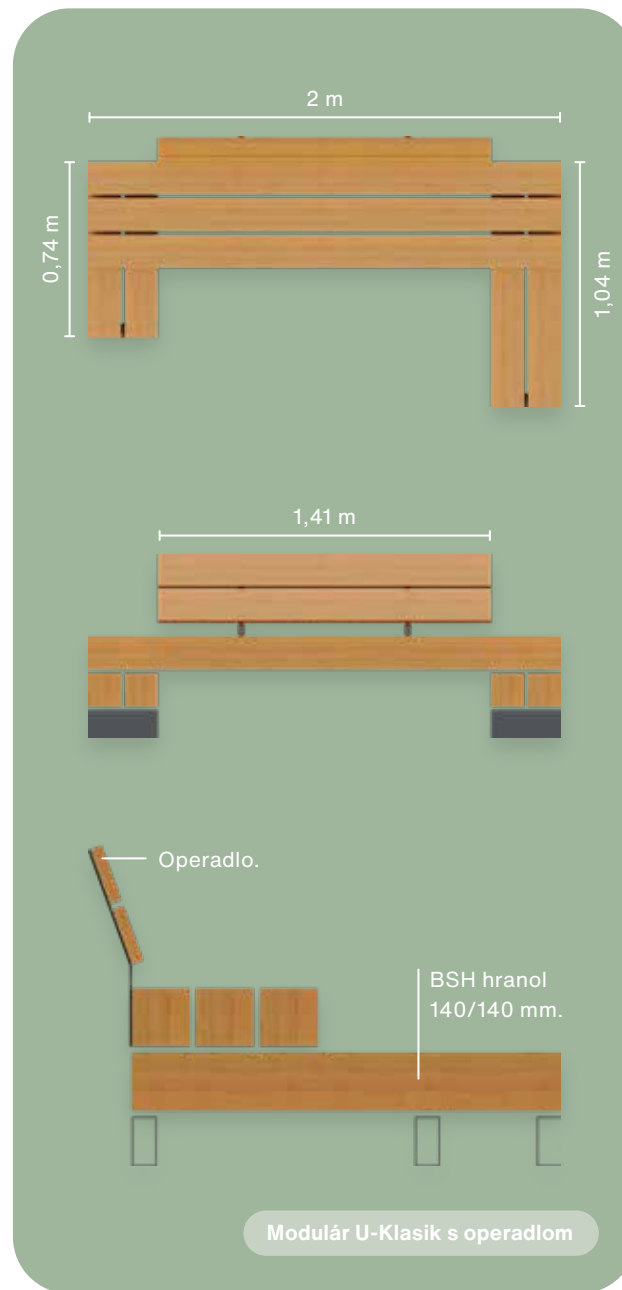

745 m

1 130 m

Parkové lavičky Relax • Modulár

wood story

Smrekové
drevo

Pozinkovaná
ocel'

Vytvorte si príjemné miesto na oddych s našimi parkovými lavičkami, ktoré spájajú nadčasový dizajn s odolnosťou. Vďaka možnosti výberu lavičky Modulár s operadlom alebo bez neho si môžete prispôsobiť sedenie podľa vašich potrieb. Ak hľadáte praktické riešenie pre viac osôb, ideálnou voľbou je parková lavička Relax so stolom, ktorá ponúka pohodlné posedenie pre 6–8 osôb. Nech už plánujete vybaviť park, areál alebo mestský priestor, naše parkové lavičky sú skvelou voľbou pre ich dlhú životnosť a nadčasový dizajn.