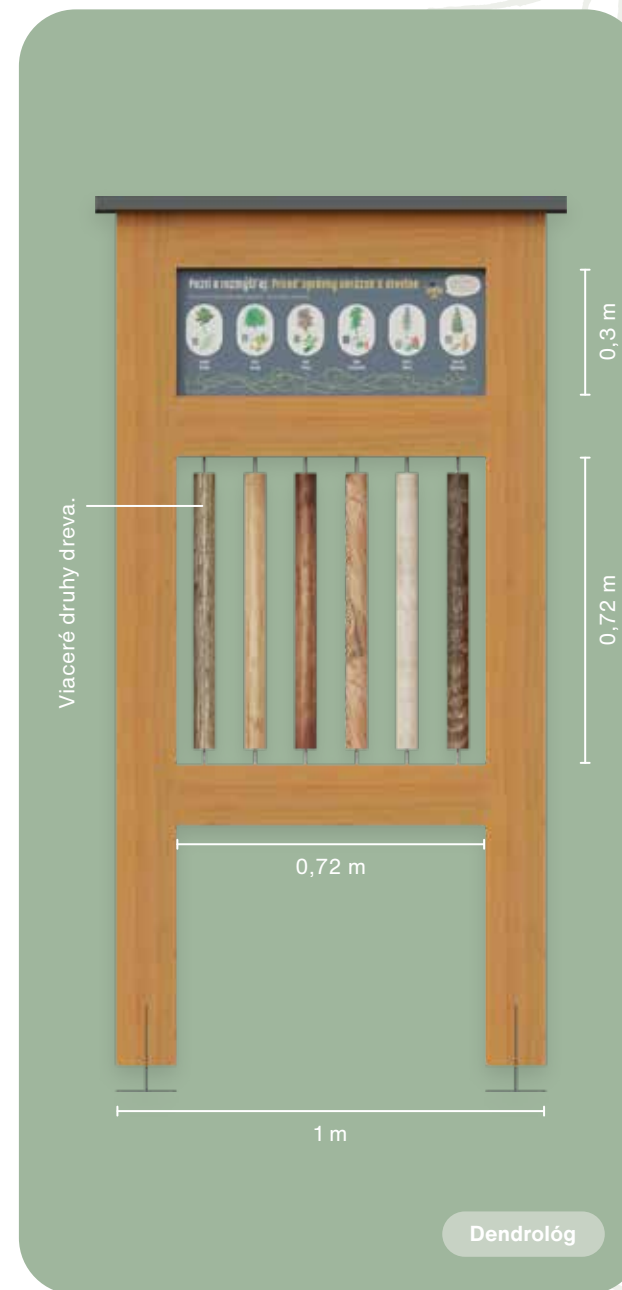

Dendrofón, Dendrológ

wood story

Viaceré druhy dreva /
Smrekové drevo

Pozinkovaná
ocel'

Pozinkovaný
plech

Dibond

Rozšírenia~

Grafické spracovanie na mieru

Tabuľky s QR kódmi

Viaceré druhy dreva

ARD
SYSTÉM
wood story

Dendrofón kombinuje vzdelávanie a zábavu v prírodnom prostredí. Je ideálny pre hranie rôznych melódií alebo experimentovanie s tónmi a zvukmi, ktoré sú vytvárané pomocou drevených rezonujúcich prvkov. Lesná hra dendrofón ponúka deťom možnosť zapojiť sa do hudobného vzdelávania priamo v prírode, pričom rozvíjajú svoju kreativitu a sluchové vnímanie.

Dendrológ je zábavno-edukačný prvok pre deti aj dospelých. Naučí vás rozoznávať rôzne druhy dreva ako breza, lipa, jedľa, jaseň, borovica a ďalšie. Dotknite sa, porovnajte a objavujte prírodu cez hmat a zvedavosť.