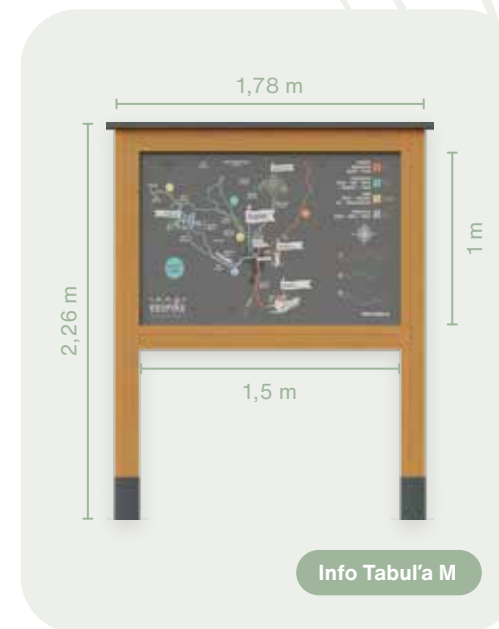

Info Tabuľa

wood story

Smrekové
drevo

Pozinkovaná
ocel'

Pozinkovaný
plech

Dibond

Rozšírenia~

Grafické spracovanie na mieru

Tabuľky s QR kódmi

O zaujímavostiach sa každý návštevník môže dozvedieť viac, a to načítaním QR kódov, ktoré sú umiestnené vždy na totemoch alebo mapách. Výber materiálov, farieb a grafické spracovanie je pre klienta navrhnuté na mieru.