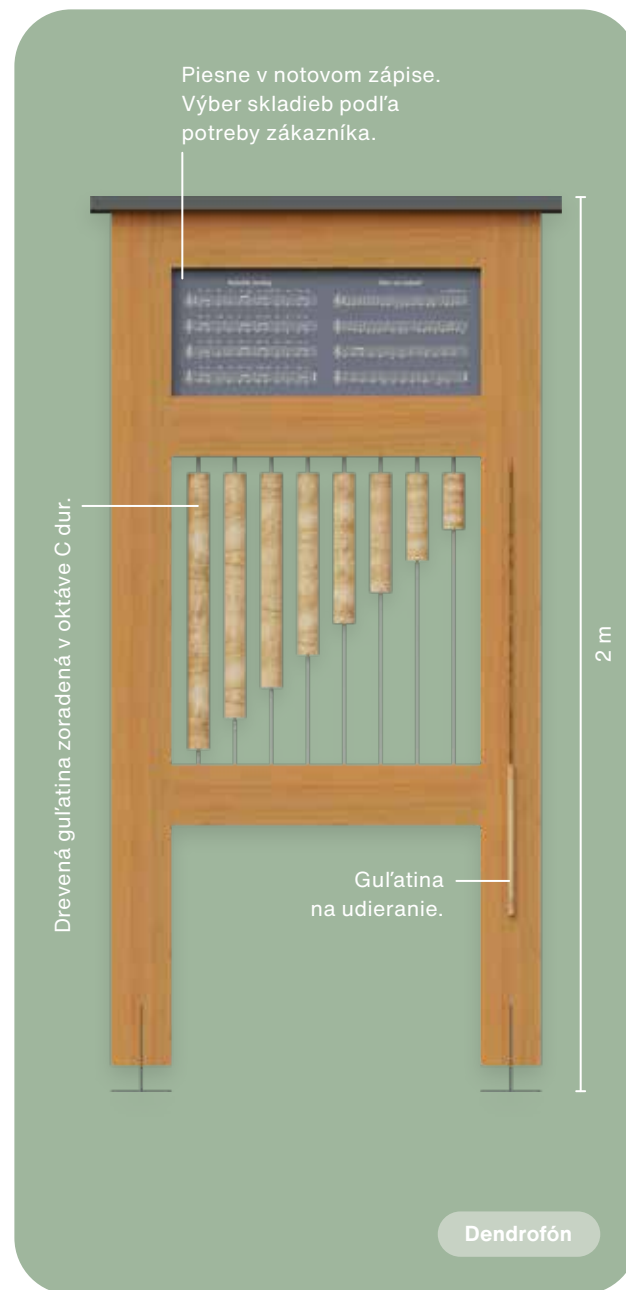

Dendrofón, Dendrológ

wood story

Viaceré druhy dreva /
Smrekové drevo

Pozinkovaná
ocel'

Pozinkovaný
plech

Dibond

Rozšírenia~

Grafické spracovanie na mieru

Tabuľky s QR kódmi

Viaceré druhy dreva

ARD
SYSTÉM
wood story

Dendrofón kombinuje vzdelávanie a zábavu v prírodnom prostredí. Je ideálny pre hranie rôznych melódií alebo experimentovanie s tónmi a zvukmi, ktoré sú vytvárané pomocou drevených rezonujúcich prvkov. Lesná hra dendrofón ponúka deťom možnosť zapojiť sa do hudobného vzdelávania priamo v prírode, pričom rozvíjajú svoju kreativitu a sluchové vnímanie.

Dendrológ je zábavno-edukačný prvok pre deti aj dospelých. Naučí vás rozoznávať rôzne druhy dreva ako breza, lipa, jedľa, jaseň, borovica a ďalšie. Dotknite sa, porovnajte a objavujte prírodu cez hmat a zvedavosť.