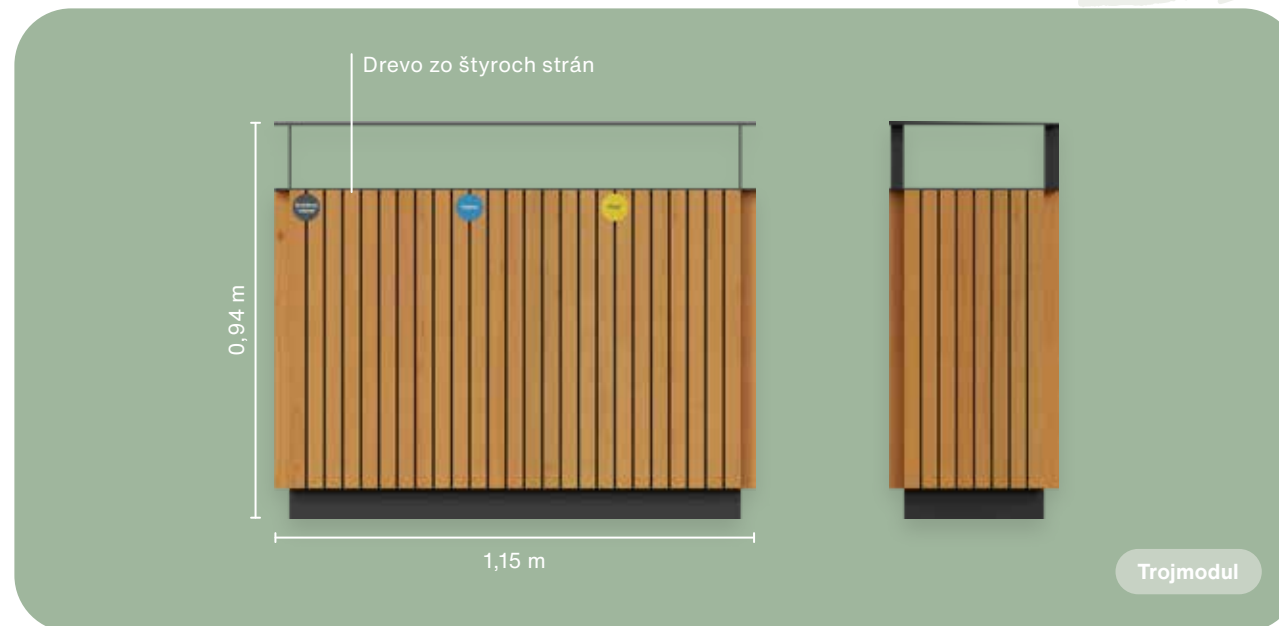

Vonkajší kôš

wood story

- Smrekové drevo
- Pozinkovaná oceľ
- Pozinkovaný plech

Rozšírenia~

- Zásobník sáčkov na psie exkrementy

Čistota verejného priestoru je dôležitým ukazovateľom kvality života v meste. Vonkajšie koše sú dizajnovým prvkom, ktoré nielen pomáhajú udržať poriadok ale aj esteticky dopĺňajú verejný priestor. Vonkajší kôš v kombinácii oceľ a drevo, je vhodný predovšetkým do parkov, záhrad, ihrísk a peších zón. Zváraná oceľová konštrukcia je obložená drevenými latami, ktoré sú morené špeciálnym lakom na vonkajšie použitie. Oceľová časť je ošetrená práškovým lakom, ktorý chráni lak proti nepriaznivým vplyvom počasia. Jednoduchú manipuláciu umožňujú dva vnútorné úchyty.