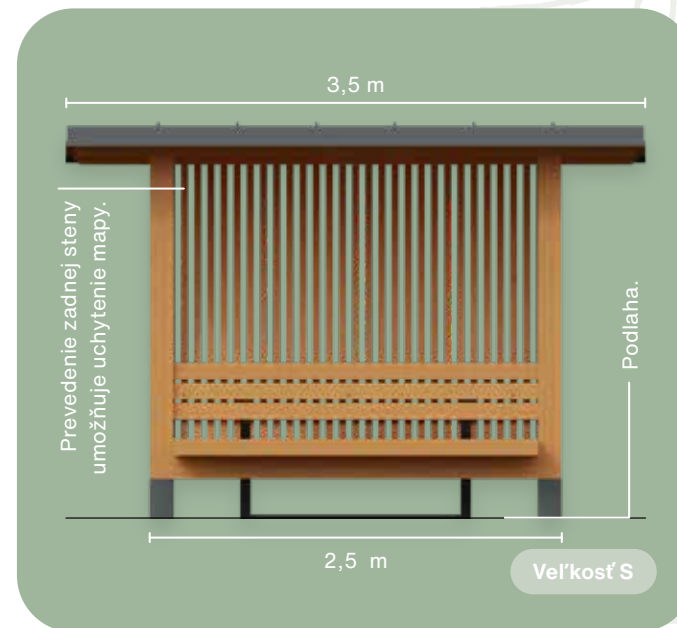

Rozšírenia~

Zelená strecha

Kreslená / turistická mapa

ARD
SYSTÉM
wood story

Time to Relax...Drevená konštrukcia predstavuje pre cyklistov aj turistov priestor na krátky odpočinok a načerpanie nových síl. Prináša oddych a prípadnú ochranu pred nepriazňou počasia. Jeho čistý dizajn je možné doplniť o sklenenú mapu na zadnej strane s informáciami o turistickými možnosťami v okolí alebo Vás vtiahne do histórie daného miesta. Možností je veľa. Vhodný je ako dôležitý doplnok cyklotrasy pričom sa nestratí ani v oddychových či peších zónach.