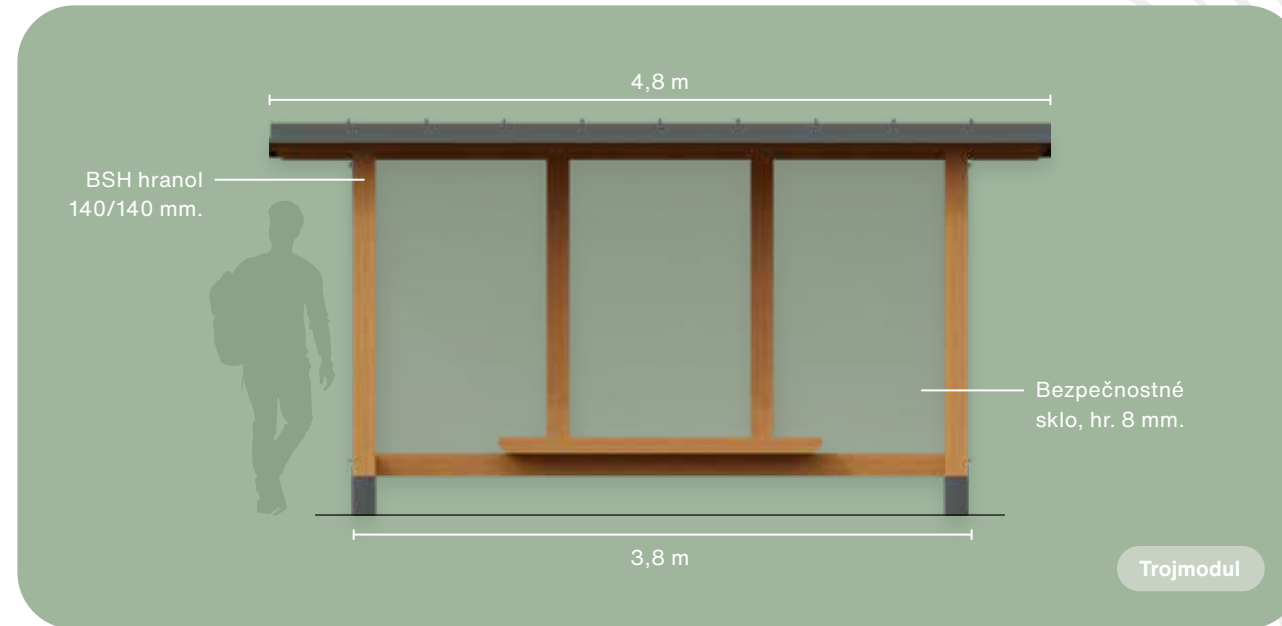

Autobusový prístrešok

wood story

- Smrekové drevo
- Pozinkovaná oceľ
- Pozinkovaný plech
- Dibond
- Bezpečnostné sklo

Rozšírenia~

- City Light
- Polep na sklo
- Bezdrôtová nabíjačka
- Zelená strecha

Originálne prevedenie prístrešku, ktorý je unikátnym doplnkom verejného priestoru mesta či obce. Pri jeho tvorbe sme primárne nehľadeli na cenu, ale na kvalitu. Zastávame názor, že mobiliár nemusí len slúžiť na daný účel, ale môže aj príjemne dotvárať náš spoločný priestor. Každý kus dreva, skla či kovu niekoľkokrát prešiel našimi rukami.

Prírodná zastávka Wood prináša možnosti spojenia prírody s modernou technikou. Bezdrôtové nabíjanie zakomponované priamo v lavičke, umožňuje čakajúcim rýchle dobitie mobilného telefónu za akýchkoľvek prírodných podmienok. Pre tých, ktorí sa rozhodli pri čakaní svoj smartphone nechať vo vrecku, môže byť prínosom mini knižnica priamo na zastávke. Našou inšpiráciou je samotná príroda. Možnosť zakomponovania zelenej strechy do autobusového prístrešku? Žiaden problém.