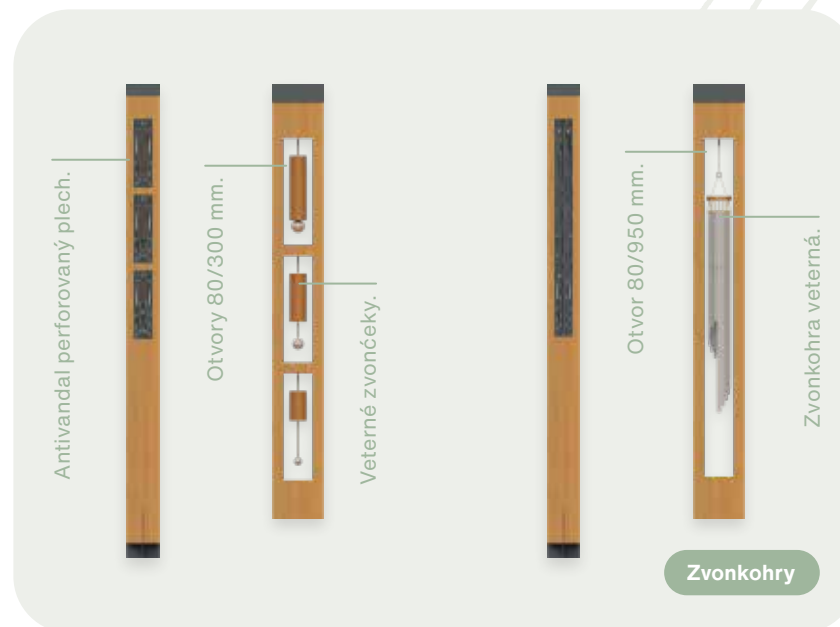

Mauzóleum grófa
Náhusa Andrássyho

Prírodný amfiteáter

Futbalový štadión

Tenisové kurty

Pavilónsky kráštator

Mariánska

Info Totem

wood story

-  Smrekové drevo
-  Pozinkovaná oceľ
-  Fóliový polep

Rozšírenia~

-  Tabuľky s QR kódmi

Poskytuje presné informácie, ktoré návštevníkom umožnia lepší výber a časové rozplánovanie trasy. Informuje o dĺžke, obtiažnosti a v neposlednom rade vyzdvihuje zaujímavosti na konkrétnom úseku. Svojím dizajnom príjemne dopĺňa prostredie a vďaka vkusným ikonkám na ňom zaručene každý nájde to, čo hľadá. Voľba farebnosti vrchných kovových častí, polepu ako aj odtieň dreva je možné prispôsobiť na mieru.