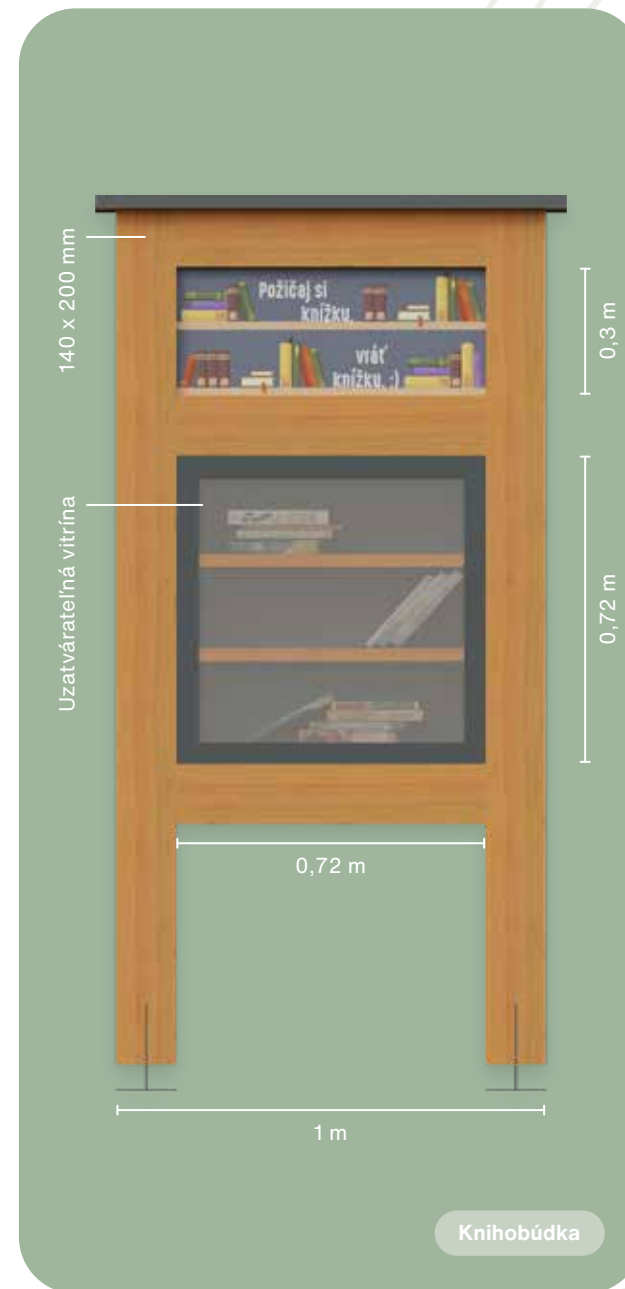

wood story

Hmyzí domček, Knihobúdka

wood story

- Smrekové drevo
- Pozinkovaná oceľ
- Pozinkovaný plech
- Bezpečnostné sklo
- Dibond

Rozšírenia~

- Grafické spracovanie na mieru
- Tabuľky s QR kódmi

Hmyzí domček je originálny edukačný prvok, ktorý spája praktickú pomoc prírode so zábavno-vzdelávacím obsahom. Tabuľa vysvetľuje význam hmyzieho hotela, jeho funkciu a úlohu jednotlivých druhov hmyzu v ekosystéme. Súčasťou je aj skutočný hmyzí domček, ktorý poskytuje útočisko pre včely samotárky, lienky, zlatoočky a ďalšie užitočné druhy. Tabuľa pomáha deťom aj dospelým pochopiť dôležitosť biodiverzity a opylovačov v našom prostredí. Ideálna je pre školské areály, parky, komunitné záhrady, lesné náučné chodníky, ako aj pre obce a mestá.